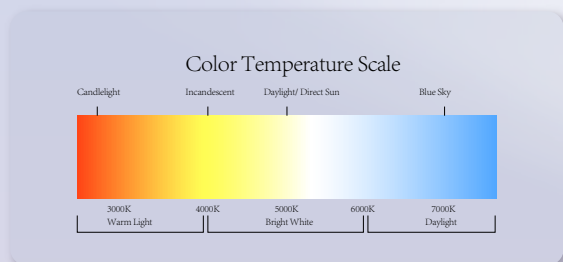

CRI 90

Точная цветопередача во время работы

Температура цвета 5000K

Близкая к цветовой температуре солнечного света, может уменьшить усталость глаз при длительной операции

Четкость от края до края и отсутствие мерцания