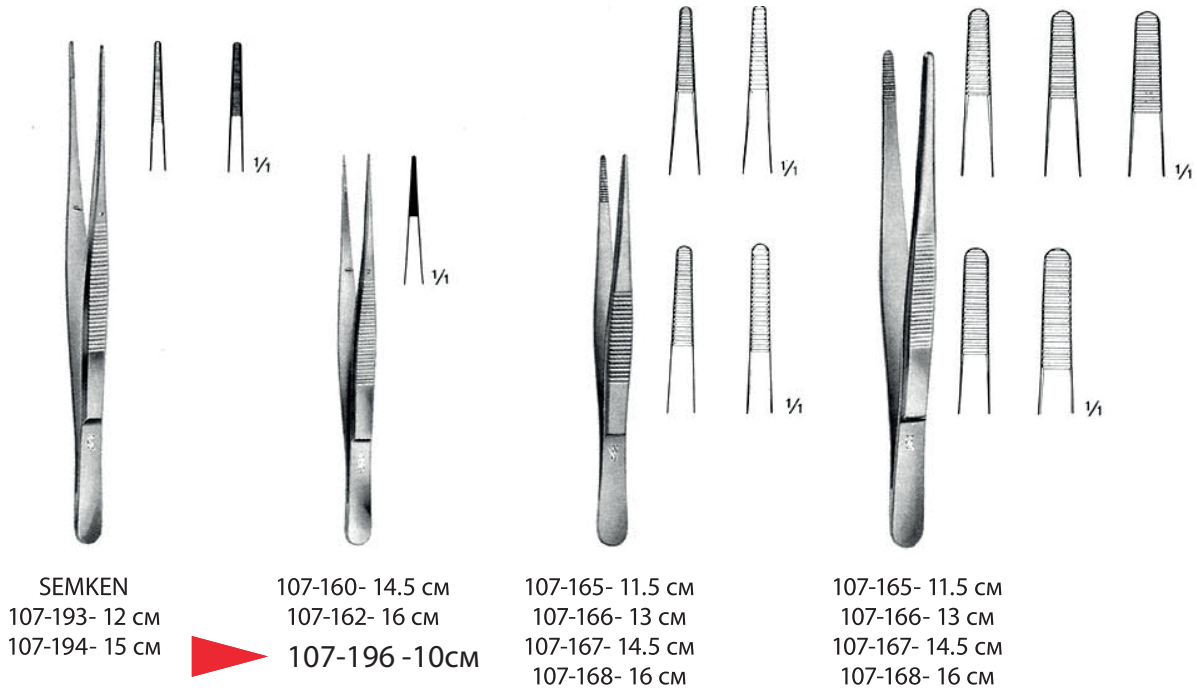

MEDIUM TOOTHED

107-155- 11.5 cm
107-156- 13 cm
107-157- 14 cm
107-158- 16 cm

TOOTHED

107-160- 14.5 cm
107-162- 16 cm

STANDARD TOOTHED

107-165- 11.5 cm
107-166- 13 cm
107-167- 14.5 cm
107-168- 16 cm

WAUGH

107-170- 18 cm
107-171- 21 cm

Есть на складе!

Есть на складе!

MEDIUM CURVED
14.5 cm
107-175

GILLIES
16 cm
107-180

GERALD
17 cm
107-183

GERALD
17 cm
107-184

12 cm
107-186

14 cm
107-188

BROPHY
20 cm
107-190

Пинцеты для ткани и слизистой DRESSING AND TISSUE FORCEPS

Pinces a dissection - chirurgicales
Pinzas de diseccion y quirurgicas

Есть
на складе!

Инструменты для пломбирования FILLING INSTRUMENTS