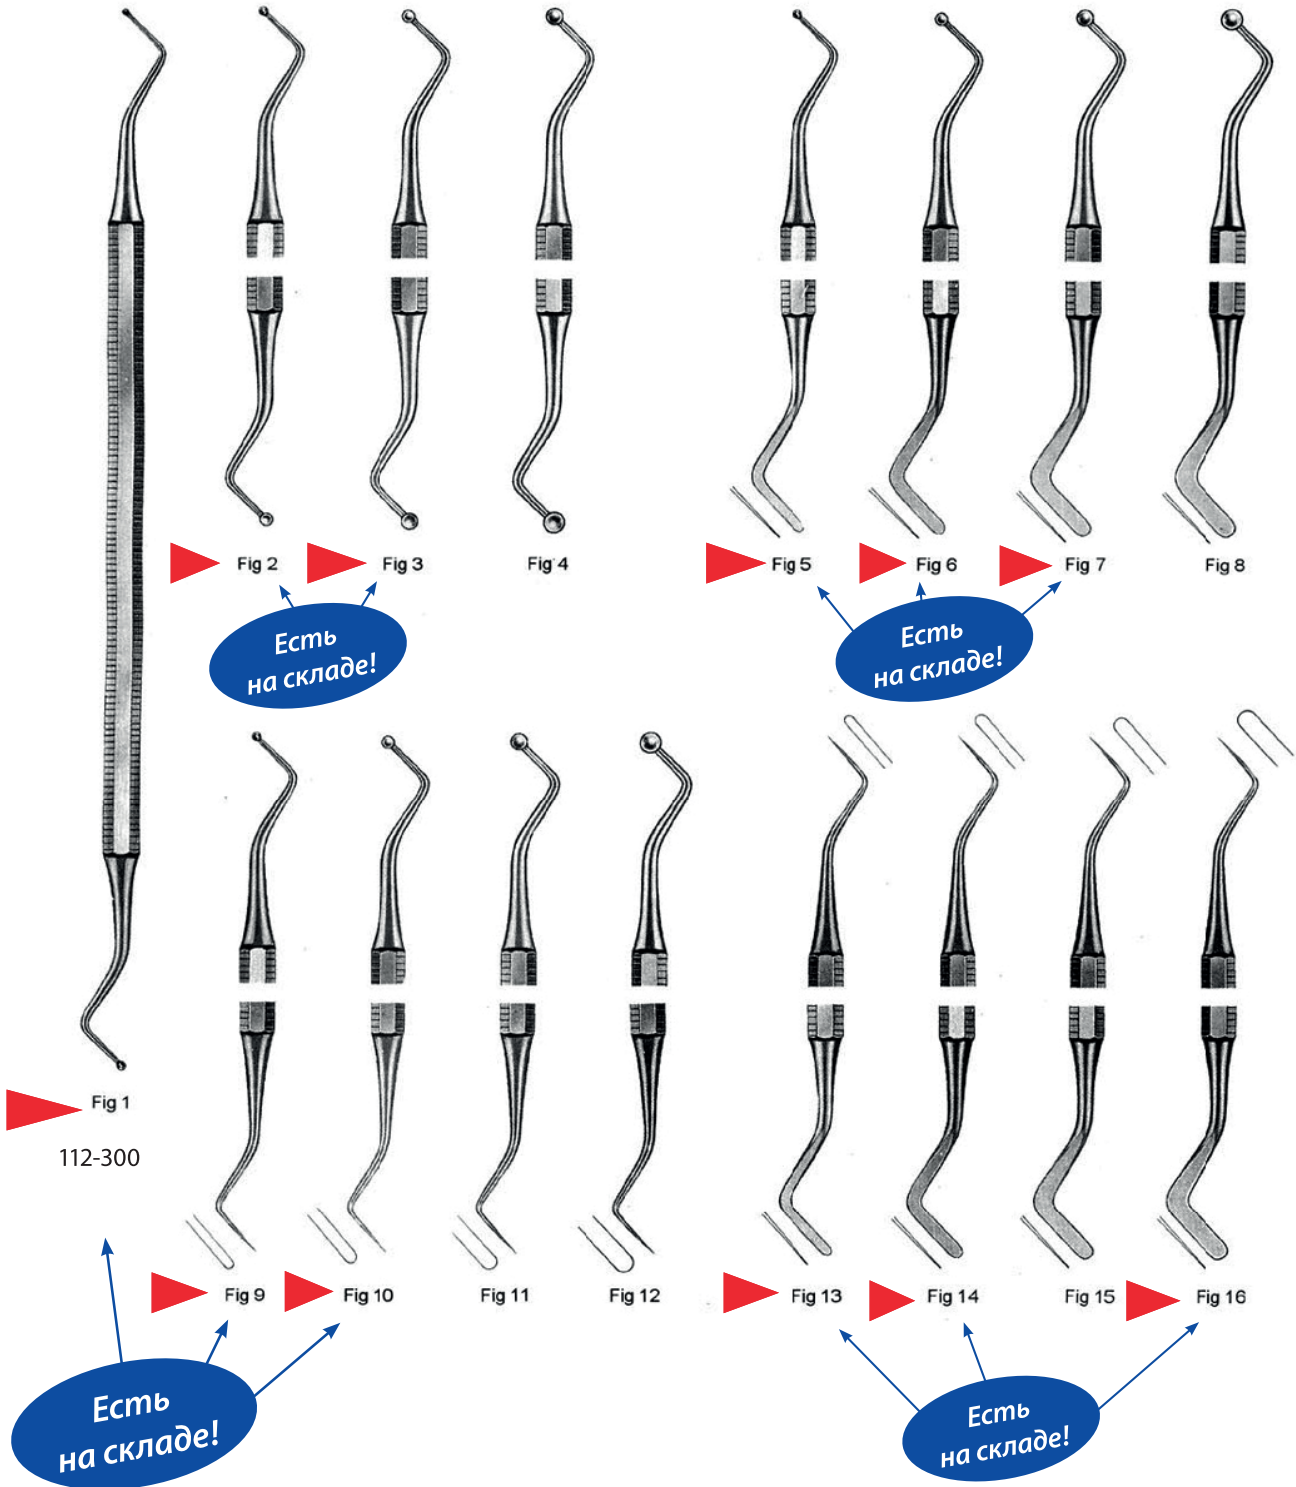

Инструменты для пломбирования FILLING INSTRUMENTS

Instruments pour plombage
Instrumentos para obturaciones

Есть на складе!

Есть на складе!

Есть на складе!

Есть на складе!