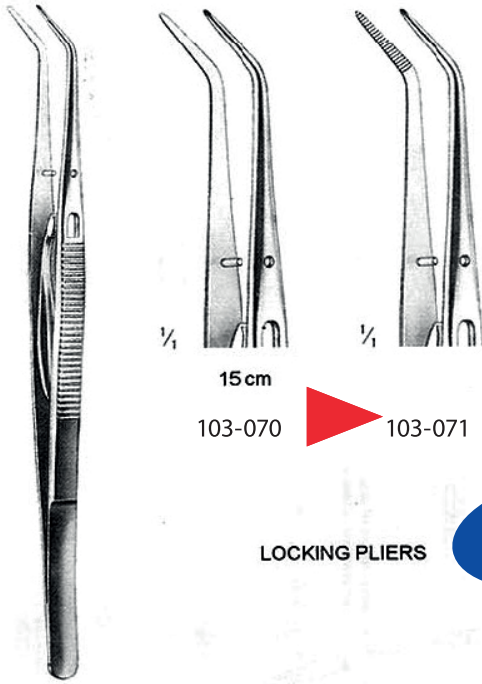

Пинцеты COTTON PLIERS - TWEEZERS

Preceltes - Brucelles
Pinzas para algodón

Есть на складе!

Пинцеты
COTTON PLIERS - TWEEZERS

Preceltes - Brucelles
Pinzas para algodón

1/4
15 cm

103-070

103-071