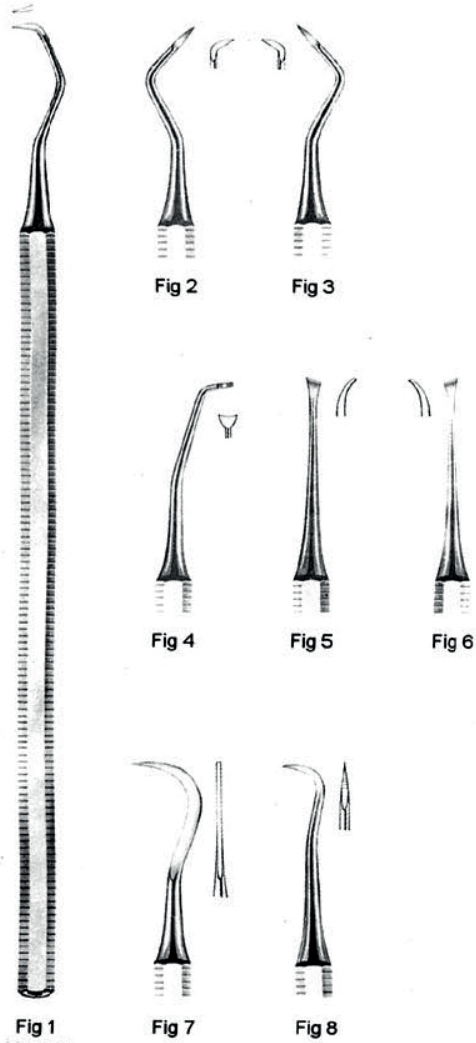

IVORY
16 cm
129-120

BREWER
17 cm
129-123

STOCKES
17 cm
129-125

**Есть
на складе!**

PALMER
16 cm
129-130

WHITE
17 cm
129-135

STOCKES
17 cm
129-126

Рамки для Rubber Dam RUBBER DAM CLAMPS, FRAMES

Pinces porte-crampons a digue
Pinzas de engrapar para dique de caucho

Fig 26

Fig 27

Fig 28

Fig 29

Fig 30

Fig 31

Fig 51

Fig 60

IVORY
129-200

Есть
на складе!

130-255

SCALING SET
8 Instruments in Pouch

▶ 130-260

Есть
на складе!

**Ножницы
SCISSORS**

Ciseaux
Tijeras

KELLY
16 см

Прямые
16 см
131-217

Изогнутые
16 см
131-218

Прямые
18 см
131-219

Изогнутые
18 см
131-220

Есть на складе!

GUM
11 см