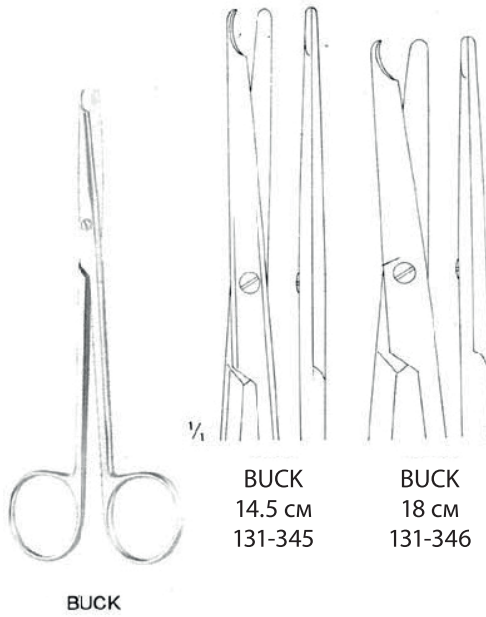

WESTCOTT
Pointed
11 см
131-265

blunt

WESTCOTT
blunt
11 см
131-266

Есть на складе!

**Ножницы
SCISSORS**

Ciseaux
Tijeras

Прямые
131-312

Есть
на складе!

Изогнутые
131-313

Есть
на складе!

METZENBAUM
14 см

METZENBAUM
DELICATE
Прямые
131-314 - 18 см
131-315 - 20 см

METZENBAUM
DELICATE
Изогнутые
131-316 - 18 см
131-317 - 20 см

METZENBAUM
DELICATE
Прямые
131-318 - 18 см
131-319 - 20 см

METZENBAUM
DELICATE
Изогнутые
131-320 - 18 см
131-321 - 20 см

Есть
на складе!

NORTHBENT
13 CM
131-340

SPENCER
9 CM
131-341

SPENCER
13 CM
131-342

BUCK

BUCK
14.5 CM
131-345

BUCK
18 CM
131-346

LITTAUER
14 CM
131-348

STANDARD
14 cm Sharp/Blunt
Прямые
131-350

STANDARD
14 cm Sharp/Blunt
Прямые
131-352

STANDARD
14 cm Sharp/Sharp
Прямые
131-345

Есть на складе!

STANDARD
14 cm Blunt /Blunt
Изогнутые
131-351