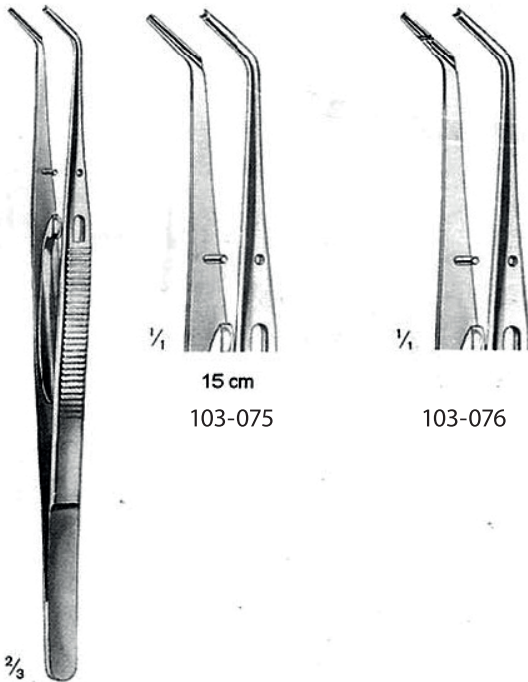

LOCKING PLIERS

Есть
на складе!

PERIODONTAL POCKET
MAKERS

15 cm

103-080

15 cm

103-082

1/4
15 cm