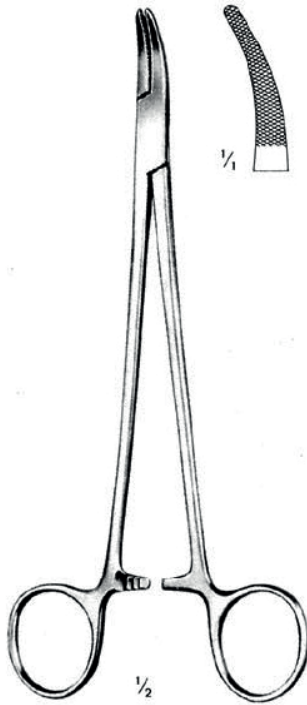

Porte-aiguilles
Porta-agujas

Есть на складе!

Есть на складе!

CRILE-MURRAY
13 cm
121-320

CRILE-WOOD
16 cm
121-322

ADSON
18 cm
121-325

METZENBAUM
18 cm
121-328

M.G.HOSPITAL
17 cm
121-330

MAYO-HEGER

Есть на складе!

**Иглодержатели
NEEDLE HOLDERS**

Porte-aiguilles
Porta-agujas

MAYO HEGER

HEANEY
21 cm
121-365

JAMISON
23 cm
121-370

MASSON
27 cm
121-375

**Есть
на складе!**

Иглодержатели NEEDLE HOLDERS

Porte-aiguilles
Porta-agujas

Ортодонтические щипцы ORTHODONTICS PLIERS

Pinces pour orthodontie
Alicates para ortodoncia

12 cm
122-010

SPRING ACTION CLAMPING TWEEZER
15 cm
122-015