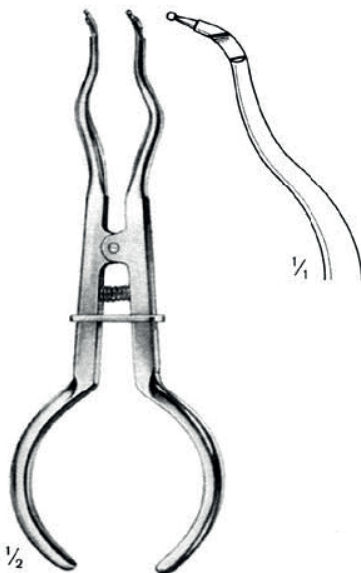

Есть
на складе!

AINSWORTH
16 см
129-100

AINSWORTH
16 см
129-105

IVORY
15 см
129-110

IVORY
15 см
129-111

Щипцы для установки креплений Rubber Dam RUBBER DAM CLAMP FORCEPS

Pinces porte-crampons a digue
Pinzas de engrapar para dique de caucho

IVORY
16 cm
129-120

BREWER
17 cm
129-123

STOCKES
17 cm
129-125

**Есть
на складе!**

PALMER
16 cm
129-130

WHITE
17 cm
129-135

STOCKES
17 cm
129-126

Рамки для Rubber Dam RUBBER DAM CLAMPS, FRAMES

Pinces porte-crampons a digue
Pinzas de engrapar para dique de caucho

Fig 26

Fig 27

Fig 28

Fig 29

Fig 30

Fig 31

Fig 51