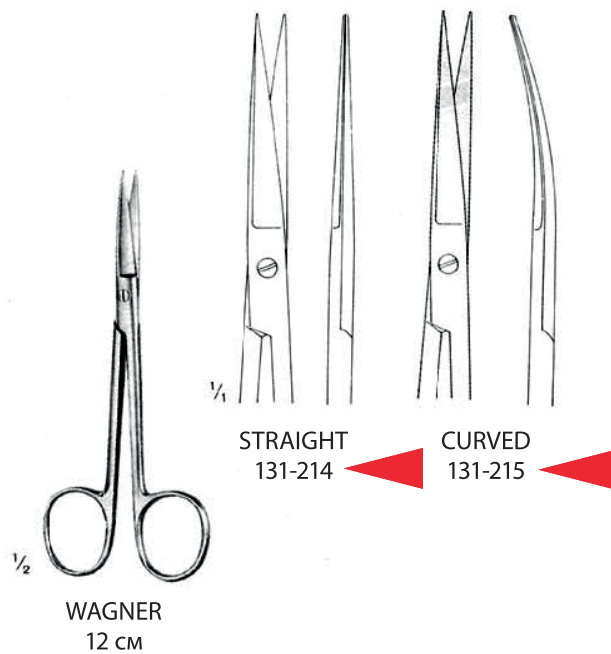

Pinces porte-crampons a digue
Pinzas de engrapar para dique de caucho

Fig 26

Fig 27

Fig 28

Fig 29

Fig 30

Fig 31

Fig 51

Fig 60

IVORY
129-200

Есть
на складе!

130-255

SCALING SET
8 Instruments in Pouch

▶ 130-260

Есть
на складе!

**Ножницы
SCISSORS**

Ciseaux
Tijeras

KELLY
16 см

Прямые
16 см
131-217

Изогнутые
16 см
131-218

Прямые
18 см
131-219

Изогнутые
18 см
131-220

Есть на складе!

GUM
11 см