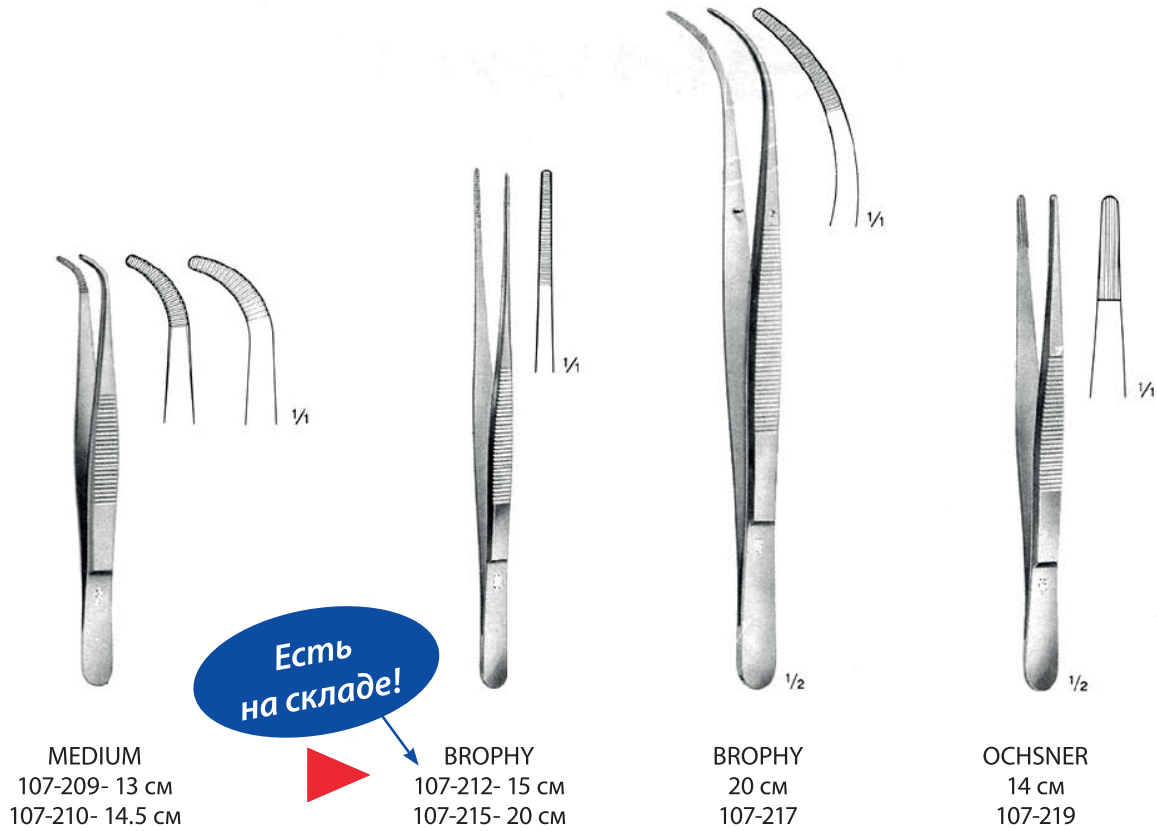

MEDIUM TOOTHED

107-155- 11.5 cm
107-156- 13 cm
107-157- 14 cm
107-158- 16 cm

TOOTHED

107-160- 14.5 cm
107-162- 16 cm

STANDARD TOOTHED

107-165- 11.5 cm
107-166- 13 cm
107-167- 14.5 cm
107-168- 16 cm

WAUGH

107-170- 18 cm
107-171- 21 cm

Есть на складе!

Есть на складе!

MEDIUM CURVED
14.5 cm
107-175

GILLIES
16 cm
107-180

GERALD
17 cm
107-183

GERALD
17 cm
107-184

12 cm
107-186

14 cm
107-188

BROPHY
20 cm
107-190

Пинцеты для ткани и слизистой DRESSING AND TISSUE FORCEPS

Pinces a dissection - chirurgicales
Pinzas de diseccion y quirurgicas

Есть
на складе!

Инструменты для пломбирования FILLING INSTRUMENTS