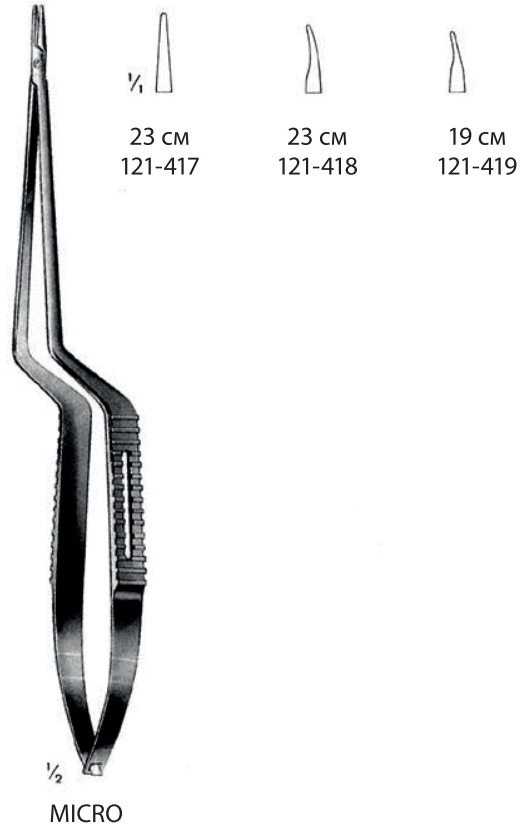

Porte-aiguilles
Porta-agujas

Есть на складе!

Есть на складе!

CRILE-MURRAY
13 cm
121-320

CRILE-WOOD
16 cm
121-322

ADSON
18 cm
121-325

METZENBAUM
18 cm
121-328

M.G.HOSPITAL
17 cm
121-330

MAYO-HEGER

Есть на складе!

**Иглодержатели
NEEDLE HOLDERS**

Porte-aiguilles
Porta-agujas

MAYO HEGER

HEANEY
21 cm
121-365

JAMISON
23 cm
121-370

MASSON
27 cm
121-375

**Есть
на складе!**

Иглодержатели NEEDLE HOLDERS

Porte-aiguilles
Porta-agujas

Ортодонтические щипцы ORTHODONTICS PLIERS

Pinces pour orthodontie
Alicates para ortodoncia

12 cm
122-010

SPRING ACTION CLAMPING TWEEZER
15 cm
122-015