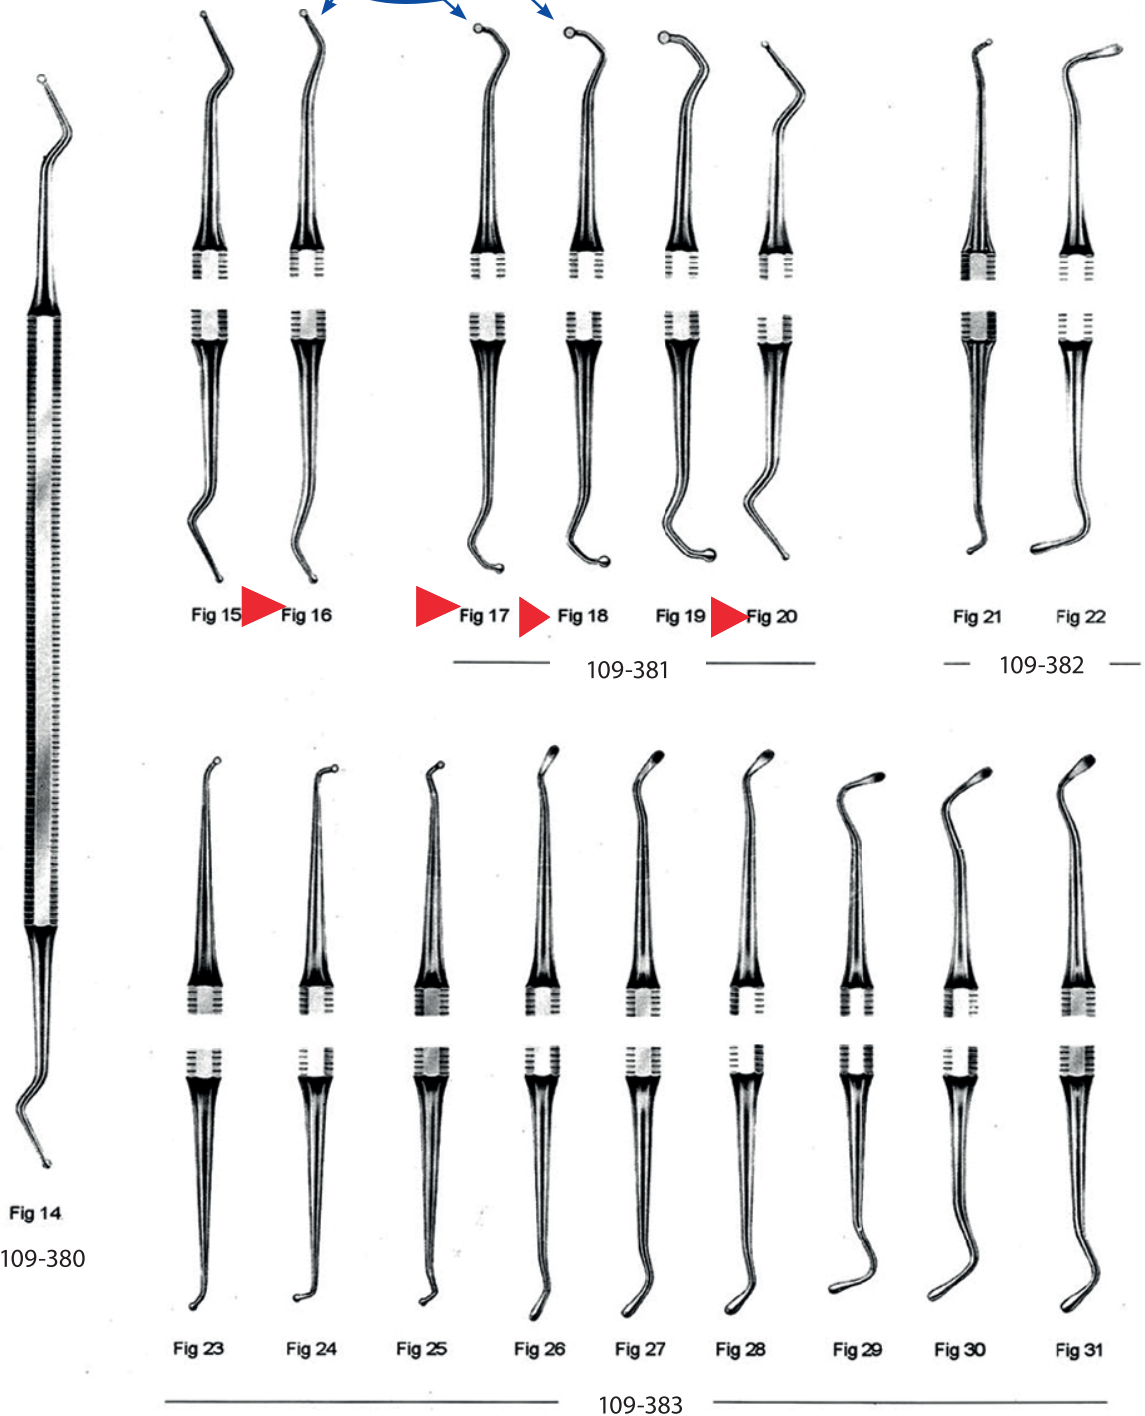

MEDIUM TOOTHED

107-155- 11.5 cm
107-156- 13 cm
107-157- 14 cm
107-158- 16 cm

TOOTHED

107-160- 14.5 cm
107-162- 16 cm

STANDARD TOOTHED

107-165- 11.5 cm
107-166- 13 cm
107-167- 14.5 cm
107-168- 16 cm

WAUGH

107-170- 18 cm
107-171- 21 cm

Есть на складе!

Есть на складе!

MEDIUM CURVED
14.5 cm
107-175

GILLIES
16 cm
107-180

GERALD
17 cm
107-183

GERALD
17 cm
107-184

12 cm
107-186

14 cm
107-188

BROPHY
20 cm
107-190

Пинцеты для ткани и слизистой DRESSING AND TISSUE FORCEPS

Pinces a dissection - chirurgicales
Pinzas de diseccion y quirurgicas

Есть
на складе!

Инструменты для пломбирования FILLING INSTRUMENTS