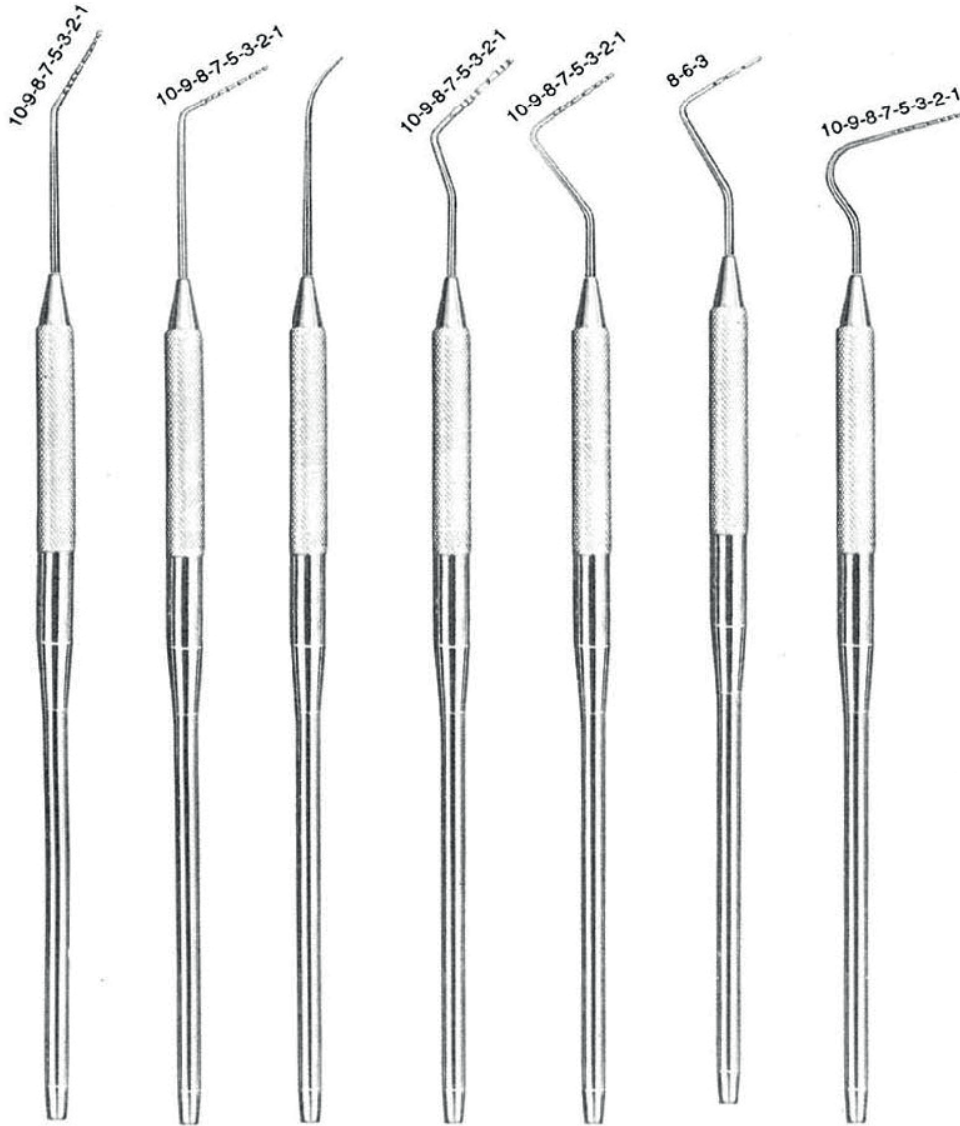

O-PITCH
Calcium Hydroxide
Placer
124-025

DYCAL
Calcium Hydroxide
Placer
124-030

Есть на складе!

Есть на складе!

Пробы и зонды
PROBE AND EXPLORERS

Sondes et Explorateurs
 Sondas y Exploradores

PERIODONTAL POCKET PROBES
 SINGLE ENDED