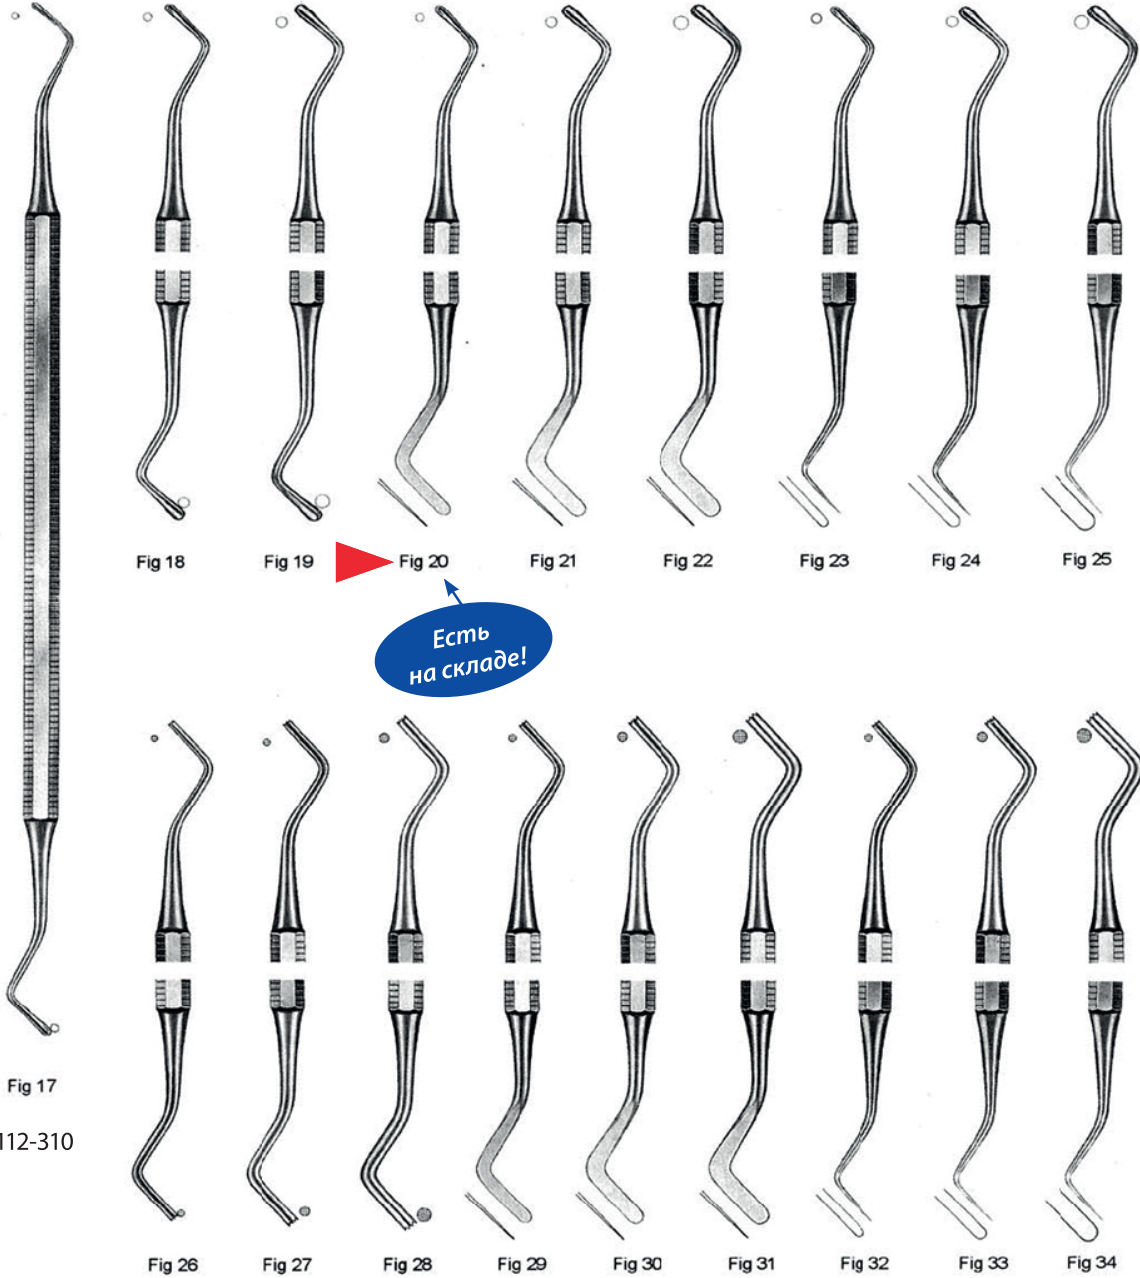

Instruments pour plombage
Instrumentos para obturaciones

Есть на складе!

Есть на складе!

Есть на складе!

Есть на складе!

Инструменты для пломбирования FILLING INSTRUMENTS

Instruments pour plombage
Instrumentos para obturaciones

Гемостатические зажимы HAEMOSTATIC FORCEPS

Pinces Hemostatiques
Pinza hemostaticas

HARTMANN
10cm
113-100-straight
113-101 -curved

Есть на складе!

MICRO HALSTEAD
12cm
113-104-straight
113-105 -curved

Есть на складе!