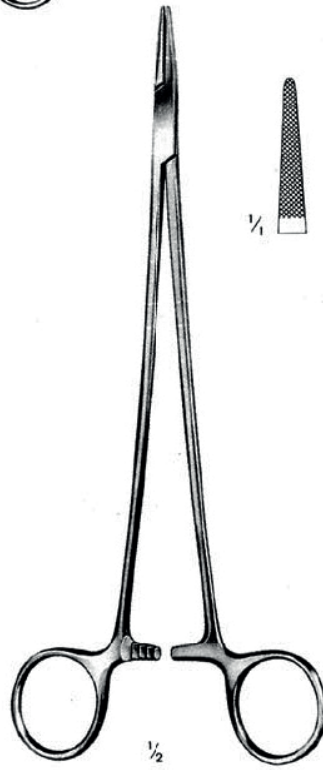

Porte-aiguilles
Porta-agujas

Есть на складе!

Есть на складе!

CRILE-MURRAY
13 cm
121-320

CRILE-WOOD
16 cm
121-322

ADSON
18 cm
121-325

METZENBAUM
18 cm
121-328

M.G.HOSPITAL
17 cm
121-330

MAYO-HEGER

Есть на складе!

**Иглодержатели
NEEDLE HOLDERS**

Porte-aiguilles
Porta-agujas

MAYO HEGER

HEANEY
21 cm
121-365

JAMISON
23 cm
121-370

MASSON
27 cm
121-375

**Есть
на складе!**

Иглодержатели NEEDLE HOLDERS

Porte-aiguilles
Porta-agujas

Ортодонтические щипцы ORTHODONTICS PLIERS

Pinces pour orthodontie
Alicates para ortodoncia

12 cm
122-010

SPRING ACTION CLAMPING TWEEZER
15 cm
122-015