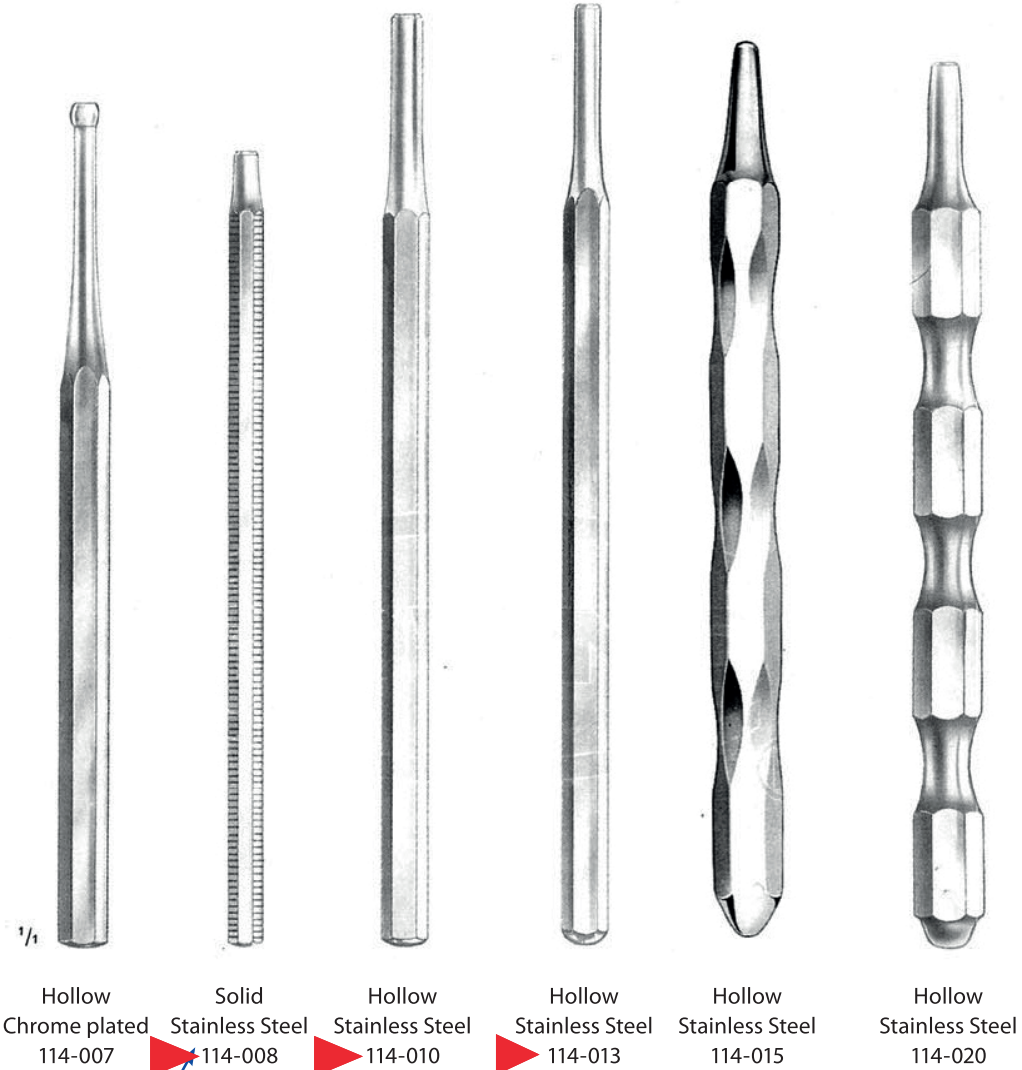

Гемостатические зажимы HAEMOSTATIC FORCEPS

Pinces Hemostatiques
Pinza hemostaticas

HARTMANN
10cm
113-100-straight
113-101 -curved

Есть на складе!

MICRO HALSTEAD
12cm
113-104-straight
113-105 -curved

Есть на складе!

HALSTEAD MOSQUITO
12.5cm
113-110-straight
113-111 -curved

HARTMANN
10cm
113-100-straight
113-101 -curved

Есть на складе!

MICRO HALSTEAD
1x2 teeth, 12.5 cm
113-116-straight
113-117 -curved

HALSTEAD MOSQUITO
1x2 teeth, 12.5cm
113-118-straight
113-119 -curved

PEAN
12.5cm
113-120-straight

PEAN
12.5cm
113-121-straight 14cm
113-122-straight 16cm
113-123- curved 14cm
113-124-curved-16cm

Ручки для зеркал HANDLES FOR MOUTH MIRRORS

Manches pour miroirs a bouche
Mangos para espejos de boca