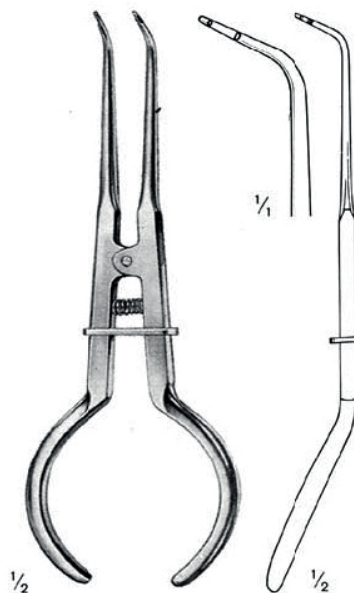

Есть
на складе!

AINSWORTH
16 см
129-100

AINSWORTH
16 см
129-105

IVORY
15 см
129-110

IVORY
15 см
129-111

Щипцы для установки креплений Rubber Dam RUBBER DAM CLAMP FORCEPS

Pinces porte-crampons a digue
Pinzas de engrapar para dique de caucho

IVORY
16 cm
129-120

BREWER
17 cm
129-123

STOCKES
17 cm
129-125

**Есть
на складе!**

PALMER
16 cm
129-130

WHITE
17 cm
129-135

STOCKES
17 cm
129-126

Рамки для Rubber Dam RUBBER DAM CLAMPS, FRAMES

Pinces porte-crampons a digue
Pinzas de engrapar para dique de caucho

Fig 26

Fig 27

Fig 28

Fig 29

Fig 30

Fig 31

Fig 51

Fig 60

IVORY
129-200

Есть
на складе!

130-255

SCALING SET
8 Instruments in Pouch

▶ 130-260

Есть
на складе!

**Ножницы
SCISSORS**