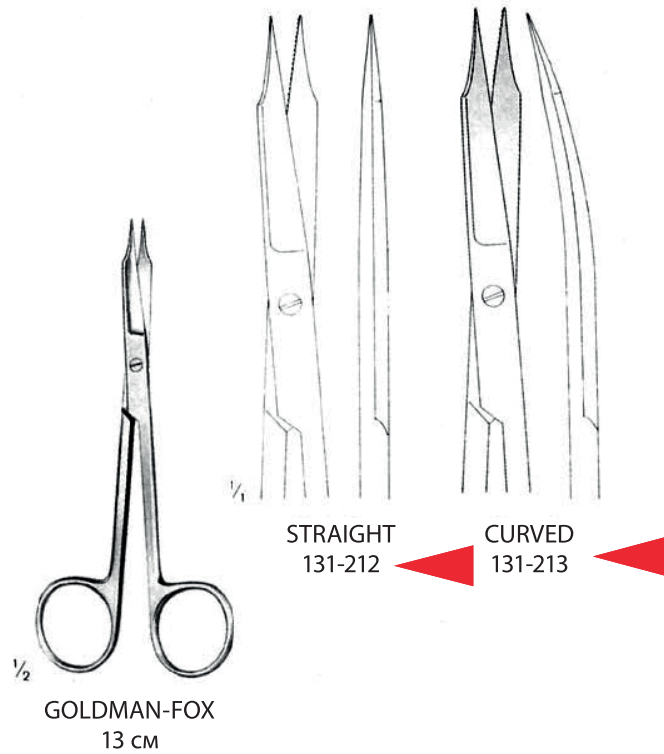

Pinces porte-crampons a digue
Pinzas de engrapar para dique de caucho

Fig 26

Fig 27

Fig 28

Fig 29

Fig 30

Fig 31

Fig 51

Fig 60

IVORY
129-200

Есть
на складе!

130-255

SCALING SET
8 Instruments in Pouch

▶ 130-260

Есть
на складе!

**Ножницы
SCISSORS**

Ciseaux
Tijeras

KELLY
16 см

Прямые
16 см
131-217

Изогнутые
16 см
131-218

Прямые
18 см
131-219

Изогнутые
18 см
131-220

Есть на складе!

GUM
11 см