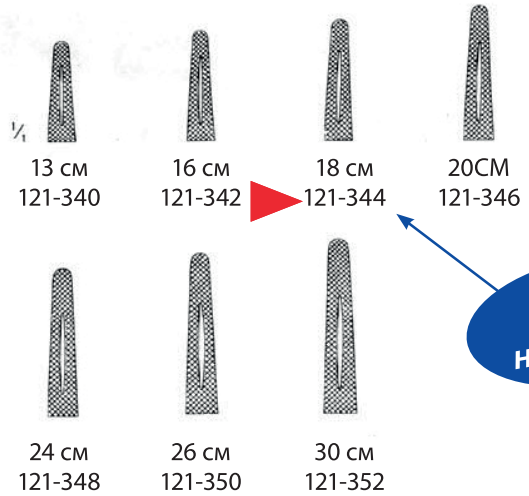

Porte-aiguilles
Porta-agujas

Есть на складе!

Есть на складе!

CRILE-MURRAY
13 cm
121-320

CRILE-WOOD
16 cm
121-322

ADSON
18 cm
121-325

METZENBAUM
18 cm
121-328

M.G.HOSPITAL
17 cm
121-330

MAYO-HEGER

Есть на складе!

**Иглодержатели
NEEDLE HOLDERS**

Porte-aiguilles
Porta-agujas

MAYO HEGER

HEANEY
21 cm
121-365

JAMISON
23 cm
121-370

MASSON
27 cm
121-375