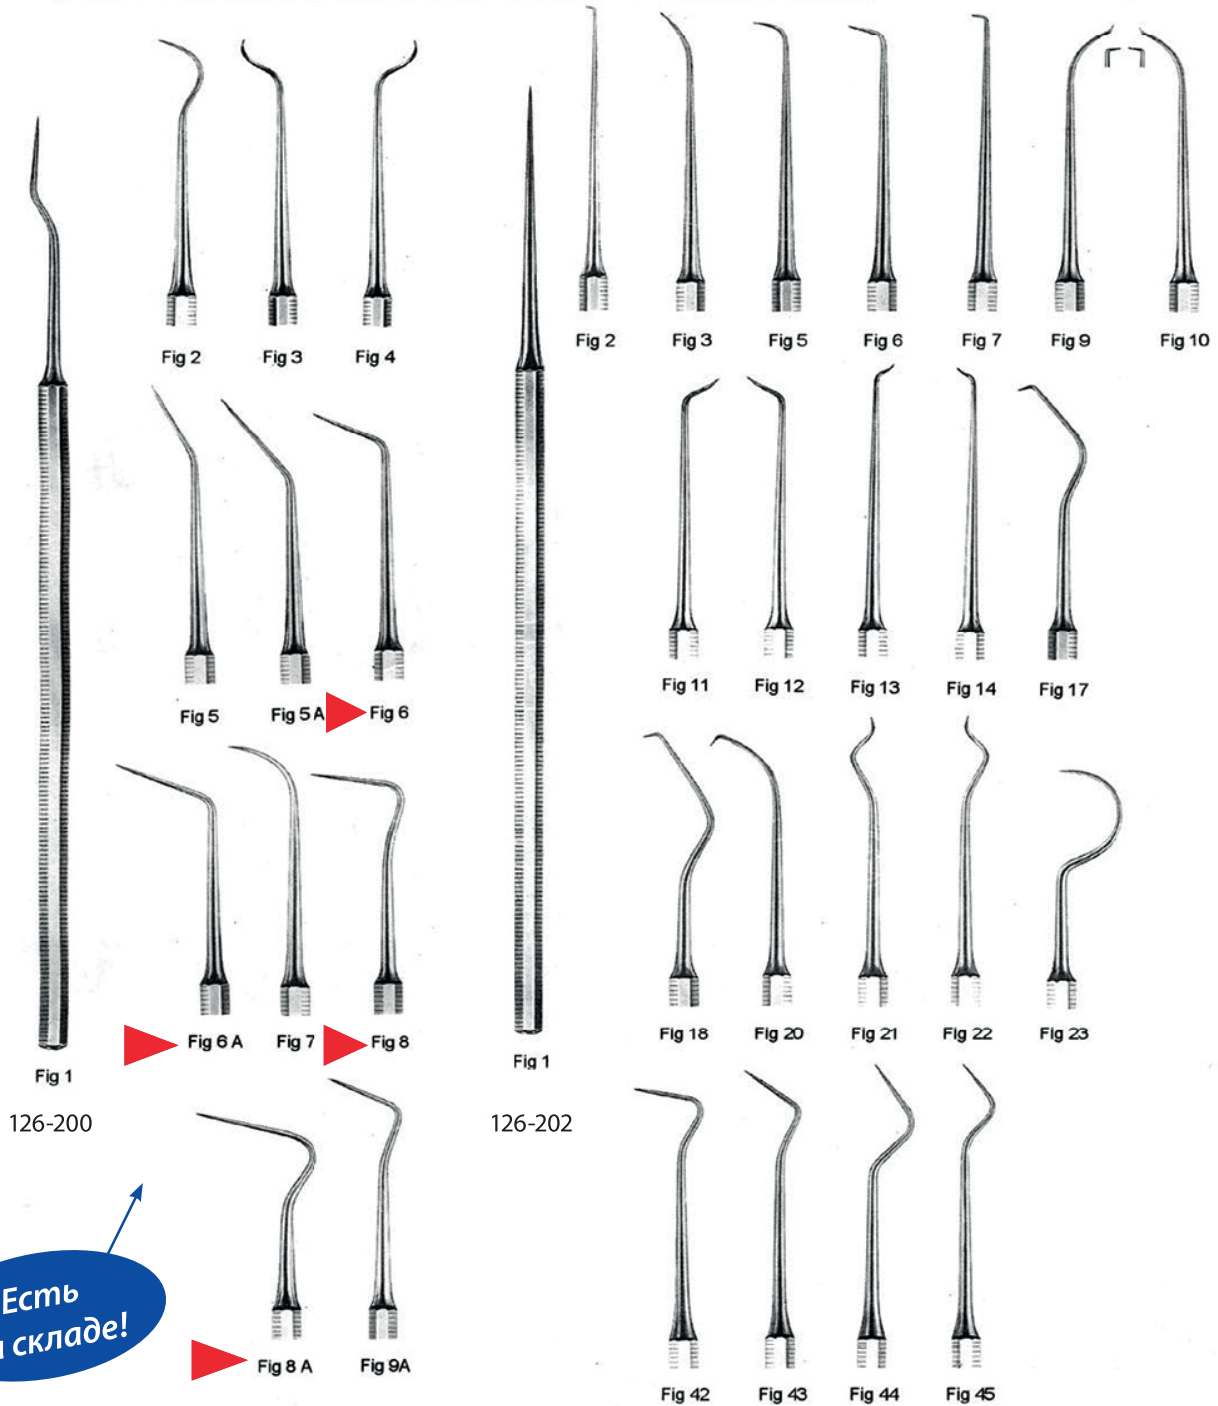

GINGIVAL CORD
PAKCERS
124-015

Есть на складе!