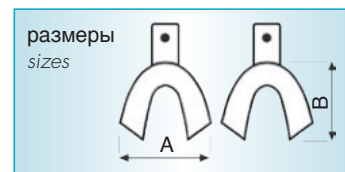

A	B
		mm.	mm.
2802-U1	XXS	61	47
2802-U2	XS	64	51
2802-U3	S	66	53
2802-U4	M	69	57
2802-U5	L	71	60
2802-U6	XL	73	62

		A	B
		mm.	mm.
2802-L1	XXS	55	47
2802-L2	XS	60	49
2802-L3	S	72	54
2802-L4	M	74	57
2802-L5	L	76	59
2802-L6	XL	78	61

■ Частичные слепочные ложки
Partial impression trays