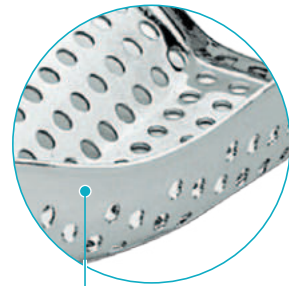

*Dove nasce un sorriso...
Where smile rises...*

Слепочные ложки из нержавеющей стали

Stainless Steel Impression Trays

- Ложки слепочные анатомические обыкновенные перфорированные из нержавеющей стали без удерживающего края

"ANATOMIC" perforated regular stainless steel impression trays without retention rim

ANATOMIC

INOX
18/08

● Анатомическая форма, чтобы улучшить качество слепков в местах свода.

Anatomically shaped to improve the quality of impression in the fornix area.