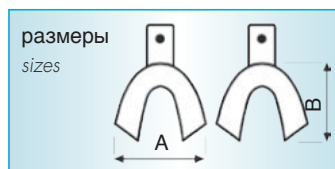

Dove nasce un sorriso...
Where smile rises...

Слепочные ложки из нержавеющей стали

Stainless Steel Impression Trays

Слепочные ложки - Impression Trays

		A	B
		mm.	mm.
2807-U1	XXS	61	47
2807-U2	XS	64	51
2807-U3	S	66	53
2807-U4	M	69	57
2807-U5	L	71	60
2807-U6	XL	73	62

		A	B
		mm.	mm.
2807-L1	XXS	55	47
2807-L2	XS	60	49
2807-L3	S	72	54
2807-L4	M	74	57
2807-L5	L	76	59
2807-L6	XL	78	61

■ "PERMA-LOCK" Частичные слепочные ложки
"PERMA-LOCK" partial impression trays

L1/U1

L2/U2