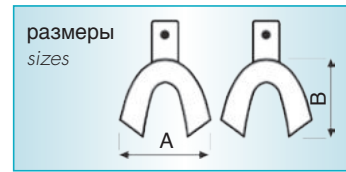

A	B
	mm.	mm.
2801-U1A	XXS 61	47
2801-U2A	XS 64	51
2801-U3A	S 66	53
2801-U4A	M 69	57
2801-U5A	L 71	60
2801-U6A	XL 73	62

	A	B
	mm.	mm.
2801-L1	XXS 55	47
2801-L2	XS 60	49
2801-L3	S 72	54
2801-L4	M 74	57
2801-L5	L 76	59
2801-L6	XL 78	61

2801-L6   2801-L5   2801-L4   2801-L3   2801-L2   2801-L1