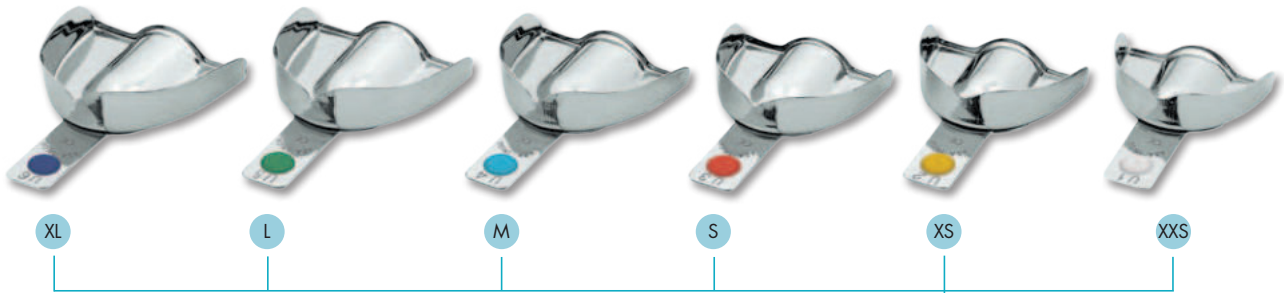

Dove nasce un sorriso...
Where smile rises...

Слепочные ложки из нержавеющей стали

Stainless Steel Impression Trays

- Ложки слепочные гладкие обыкновенные из нержавеющей стали без удерживающего края
Solid regular stainless steel impression trays without retention rim

Dove nasce un sorriso...
Where smile rises...

Слепочные ложки из нержавеющей стали

Stainless Steel Impression Trays

Слепочные ложки - Impression Trays

2802-U6 2802-U5 2802-U4 2802-U3 2802-U2 2802-U1

		A	B
		mm.	mm.
2802-U1	XXS	61	47
2802-U2	XS	64	51
2802-U3	S	66	53
2802-U4	M	69	57
2802-U5	L	71	60
2802-U6	XL	73	62

		A	B
		mm.	mm.
2802-L1	XXS	55	47
2802-L2	XS	60	49
2802-L3	S	72	54
2802-L4	M	74	57
2802-L5	L	76	59
2802-L6	XL	78	61

■ Частичные слепочные ложки
Partial impression trays

L1/U1

L2/U2

L3/U3

L4/U4

L5/U5

L6/U6

Dove nasce un sorriso...
Where smile rises...

ASA DENTAL®

Слепочные ложки из нержавеющей стали

Stainless Steel Impression Trays

ANATOMIC

INOX
18/08

■ "ANATOMIC" ложки слепочные гладкие обыкновенные из нержавеющей стали без удерживающего края
"ANATOMIC" solid regular stainless steel impression trays without retention rim