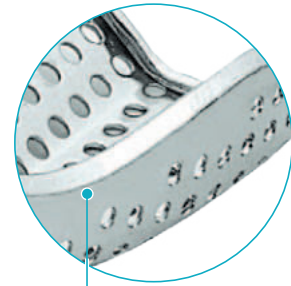

L4/U4

L5/U5

L6/U6

Dove nasce un sorriso...
Where smile rises...

ASA DENTAL®

Слепочные ложки из нержавеющей стали

Stainless Steel Impression Trays

ANATOMIC

INOX
18/08

■ Ложки слепочные анатомические перфорированные из нержавеющей стали PERMA-LOCK с удерживающим краем
"PERMA-LOCK ANATOMIC" perforated stainless steel impression trays with retention rim

Анатомическая форма, чтобы улучшить качество слепков в местах свода.