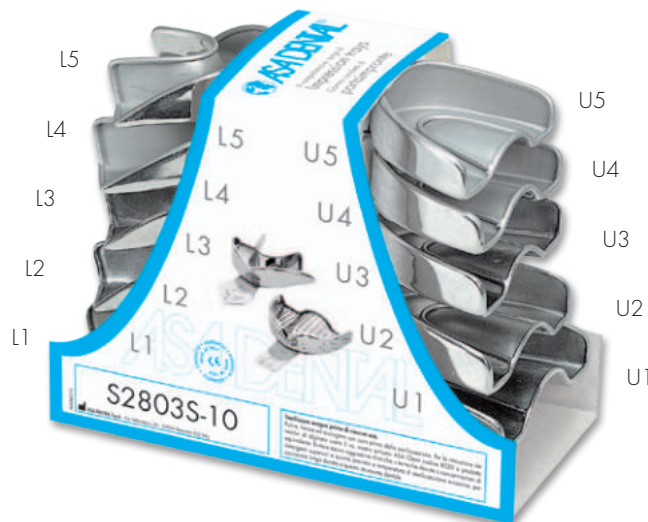

S2803S-10

MAXI - набор из 10 шт
MAXI set of 10