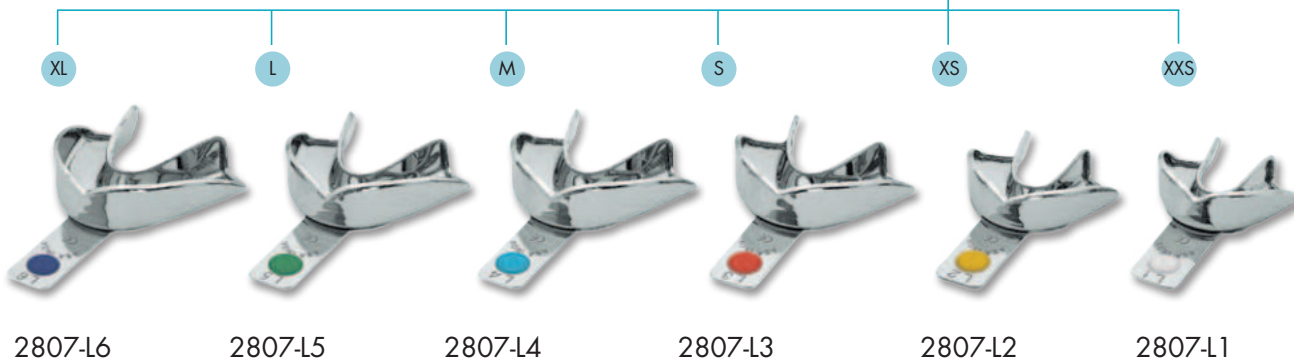

Слепочные ложки из нержавеющей стали

Stainless Steel Impression Trays

- Ложки слепочные гладкие обыкновенные из нержавеющей стали "PERMA-LOCK" с удерживающим краем
"PERMA-LOCK" solid regular stainless steel impression trays with retention rim

Dove nasce un sorriso...
Where smile rises...

Слепочные ложки из нержавеющей стали

Stainless Steel Impression Trays

Слепочные ложки - Impression Trays

		A	B
		mm.	mm.
2807-U1	XXS	61	47
2807-U2	XS	64	51
2807-U3	S	66	53
2807-U4	M	69	57
2807-U5	L	71	60
2807-U6	XL	73	62

		A	B
		mm.	mm.
2807-L1	XXS	55	47
2807-L2	XS	60	49
2807-L3	S	72	54
2807-L4	M	74	57
2807-L5	L	76	59
2807-L6	XL	78	61

■ "PERMA-LOCK" Частичные слепочные ложки
"PERMA-LOCK" partial impression trays

L1/U1

L2/U2

■ Ложки Слепочные Гладкие Обыкновенные Из Нержавеющей Стали "PERMA-LOCK" с удерживающим краем
"PERMA-LOCK" solid regular stainless steel impression trays with retention rim

ANATOMIC

INOX
18/08

Анатомическая форма, чтобы улучшить качество слепков в местах свода.