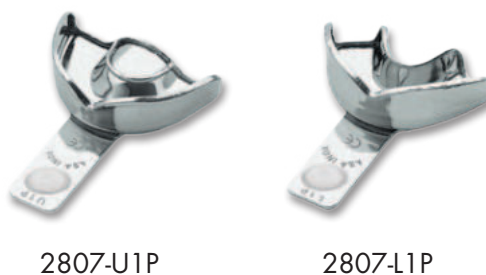

Dove nasce un sorriso...
Where smile rises...

Слепочные ложки из нержавеющей стали

Stainless Steel Impression Trays

Слепочные ложки - Impression Trays

		A	B
		mm.	mm.
2807-U1	XXS	61	47
2807-U2	XS	64	51
2807-U3	S	66	53
2807-U4	M	69	57
2807-U5	L	71	60
2807-U6	XL	73	62

		A	B
		mm.	mm.
2807-L1	XXS	55	47
2807-L2	XS	60	49
2807-L3	S	72	54
2807-L4	M	74	57
2807-L5	L	76	59
2807-L6	XL	78	61

■ "PERMA-LOCK" Частичные слепочные ложки
"PERMA-LOCK" partial impression trays

L1/U1

L2/U2