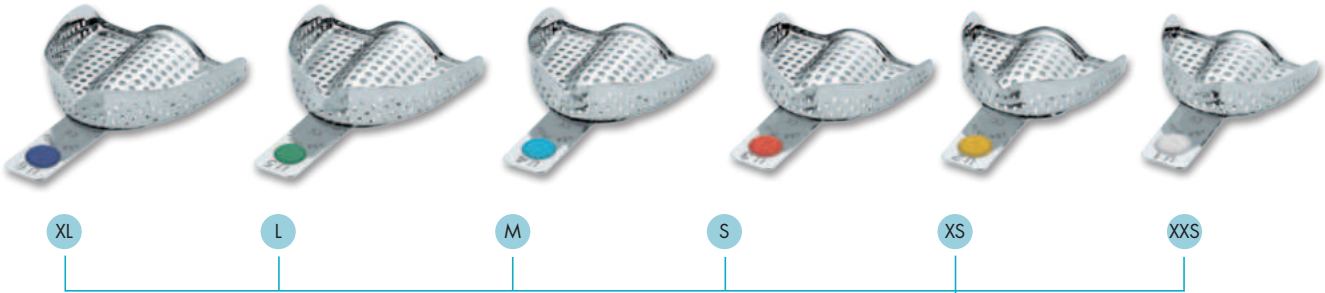

Dove nasce un sorriso...
Where smile rises...

Слепочные ложки из нержавеющей стали

Stainless Steel Impression Trays

■ ложки слепочные обыкновенные перфорированные из нержавеющей стали без удерживающего края
Perforated regular stainless steel impression trays without retention rim

Слепочные ложки - Impression Trays

Dove nasce un sorriso...
Where smile rises...

Слепочные ложки из нержавеющей стали

Stainless Steel Impression Trays

2801-U6

2801-U5

2801-U4

2801-U3

2801-U2

2801-U1

XL

L

M

S

XS

XXS

		A	B
		mm.	mm.
2801-U1	XXS	61	47
2801-U2	XS	64	51
2801-U3	S	66	53
2801-U4	M	69	57
2801-U5	L	71	60
2801-U6	XL	73	62

		A	B
		mm.	mm.
2801-L1	XXS	55	47
2801-L2	XS	60	49
2801-L3	S	72	54
2801-L4	M	74	57
2801-L5	L	76	59
2801-L6	XL	78	61