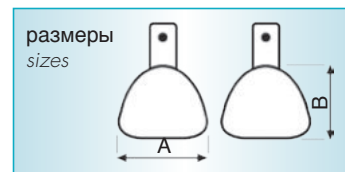

Dove nasce un sorriso...
Where smile rises...

Слепочные ложки из нержавеющей стали

Stainless Steel Impression Trays

Слепочные ложки - Impression Trays

2802-U6 2802-U5 2802-U4 2802-U3 2802-U2 2802-U1

		A	B
		mm.	mm.
2802-U1	XXS	61	47
2802-U2	XS	64	51
2802-U3	S	66	53
2802-U4	M	69	57
2802-U5	L	71	60
2802-U6	XL	73	62

		A	B
		mm.	mm.
2802-L1	XXS	55	47
2802-L2	XS	60	49
2802-L3	S	72	54
2802-L4	M	74	57
2802-L5	L	76	59
2802-L6	XL	78	61

■ Частичные слепочные ложки
Partial impression trays

L1/U1

L2/U2

L3/U3

L4/U4

L5/U5

L6/U6