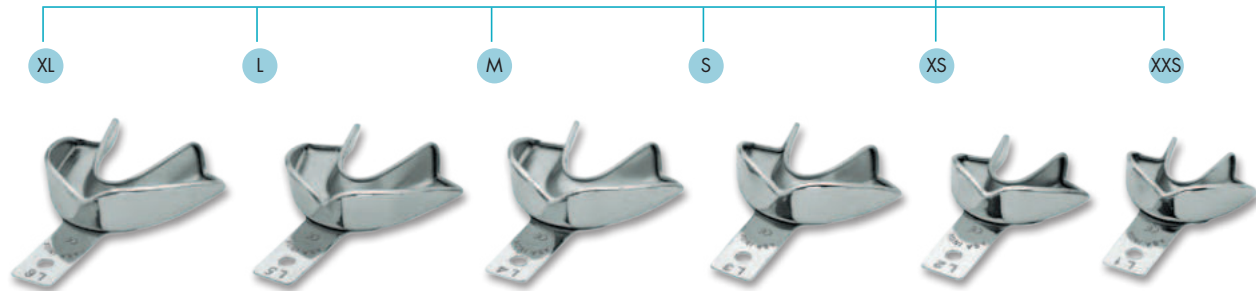

MAXI - набор из 12 шт
MAXI set of 12

S2807S-6

MINI - набор из 6 шт
MINI set of 6

Dove nasce un sorriso...
Where smile rises...

Слепочные ложки из нержавеющей стали

Stainless Steel Impression Trays

2807S-U6

2807S-U5

2807S-U4

2807S-U3

2807S-U2

2807S-U1

XL

L

M

S

XS

XXS

		A mm.	B mm.
2807S-U1	XXS	61	47
2807S-U2	XS	64	51
2807S-U3	S	66	53
2807S-U4	M	69	57
2807S-U5	L	71	60
2807S-U6	XL	73	62

		A mm.	B mm.
2807S-L1	XXS	55	47
2807S-L2	XS	60	49
2807S-L3	S	72	54
2807S-L4	M	75	57
2807S-L5	L	76	59
2807S-L6	XL	78	61