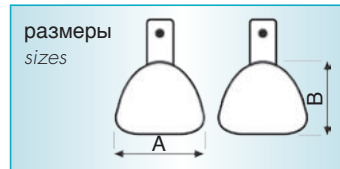

A mm.	B mm.
2803S-U1	XL	81	63
2803S-U2	L	74	60
2803S-U3	M	71	55
2803S-U4	S	67	53
2803S-U5	XS	65	51

		A mm.	B mm.
2803S-L1	XL	80	63
2803S-L2	L	78	59
2803S-L3	M	76	57
2803S-L4	S	72	57
2803S-L5	XS	69	50