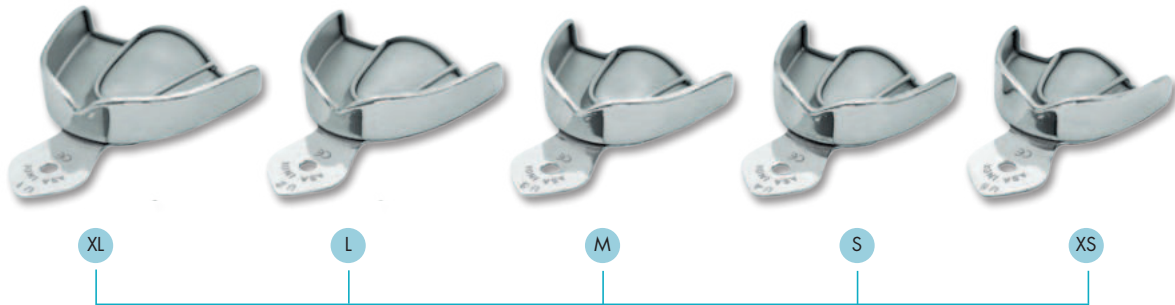

S2803S-10

MAXI - набор из 10 шт
MAXI set of 10

Dove nasce un sorriso...
Where smile rises...

Слепочные ложки из нержавеющей стали

Stainless Steel Impression Trays

2803S-U1

2803S-U2

2803S-U3

2803S-U4

2803S-U5

		A mm.	B mm.
2803S-U1	XL	81	63
2803S-U2	L	74	60
2803S-U3	M	71	55
2803S-U4	S	67	53
2803S-U5	XS	65	51

		A mm.	B mm.
2803S-L1	XL	80	63
2803S-L2	L	78	59
2803S-L3	M	76	57
2803S-L4	S	72	57
2803S-L5	XS	69	50