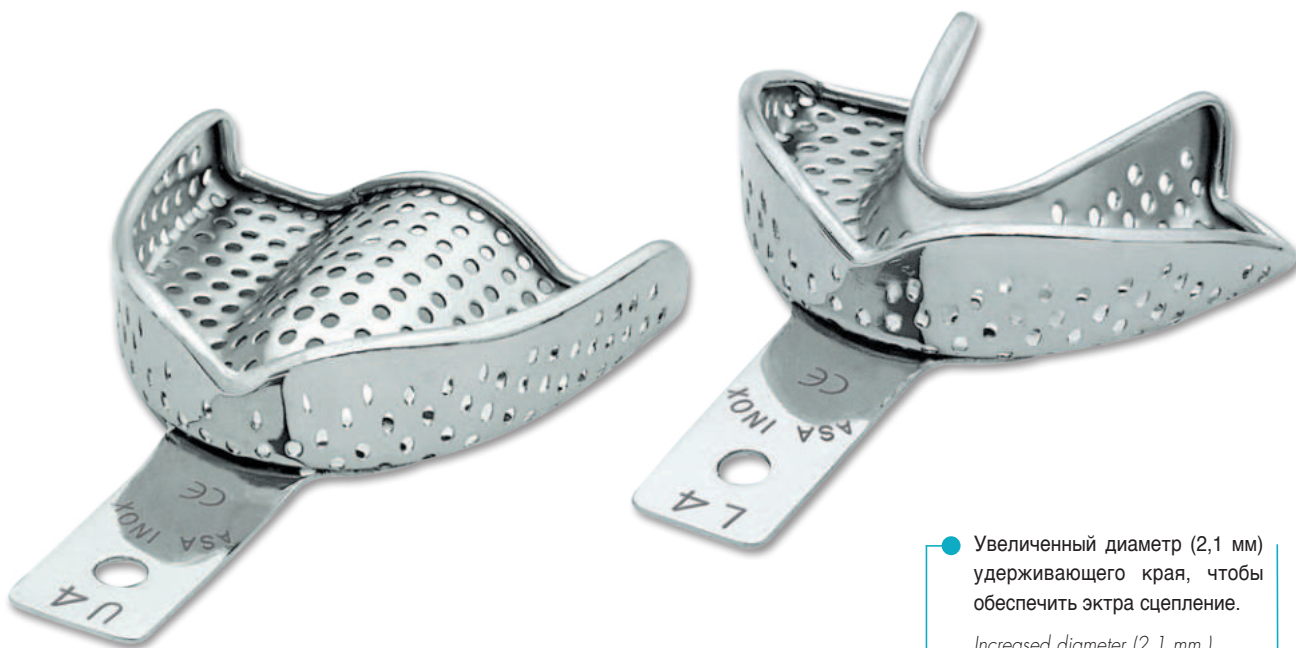

Dove nasce un sorriso...
Where smile rises...

ASA DENTAL®

Слепочные ложки из нержавеющей стали

Stainless Steel Impression Trays

HIGH GRIP
SATIN STEEL

INOX®
18/08

- PERMA-LOCK HIGH GRIP слепочные ложки перфорированные из нержавеющей стали с увеличенным диаметром удерживающего края и внутренним высоким сцеплением глянцевая поверхность

"PERMA-LOCK HIGH GRIP" perforated stainless steel impression trays with increased diameter retention rim and internal high grip satin finish

- Увеличенный диаметр (2,1 мм) удерживающего края, чтобы обеспечить эктра сцепление.

Increased diameter (2,1 mm.) retention rim to provide extra grip.