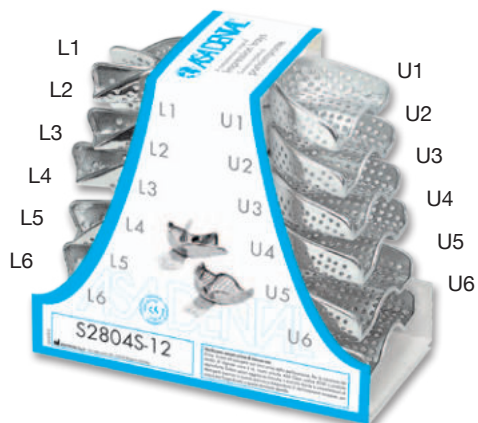

S2804S-12

MAXI - набор из 12 шт
MAXI set of 12