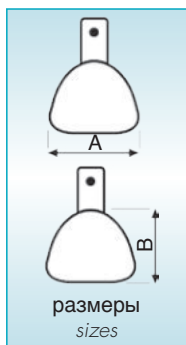

S2808-8
MIDI - набор из 8 шт
MIDI set of 8