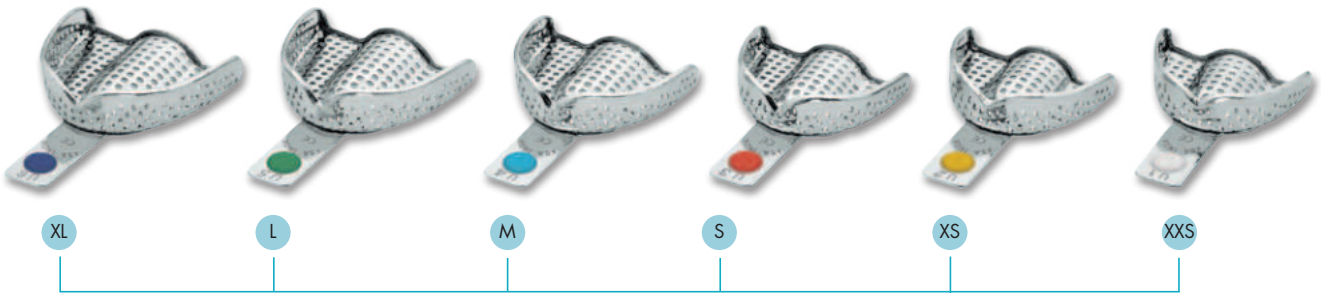

ANATOMIC

Dove nasce un sorriso...
Where smile rises...

Слепочные ложки из нержавеющей стали

Stainless Steel Impression Trays

■ Ложки слепочные обыкновенные перфорированные из нержавеющей стали "PERMA-LOCK" с удерживающим краем
"PERMA-LOCK" perforated regular stainless steel impression trays with retention rim

PERMA-LOCK
S2804-8
MIDI - набор из 8 шт
MIDI set of 8

- U1/L1 ○ XXS
- U2/L2 ● XS
- U3/L3 ● S
- U4/L4 ● M
- U5/L5 ● L
- U6/L6 ● XL

PERMA-LOCK
S2804-12
MAXI - набор из 12 шт
MAXI set of 12

PERMA-LOCK
S2804-6
MINI - набор из 6 шт
MINI set of 6

Слепочные ложки - Impression Trays

Dove nasce un sorriso...
Where smile rises...

Слепочные ложки из нержавеющей стали

Stainless Steel Impression Trays

Слепочные ложки - Impression Trays

2804-U6

2804-U5

2804-U4

2804-U3

2804-U2

2804-U1

XL

L

M

S

XS