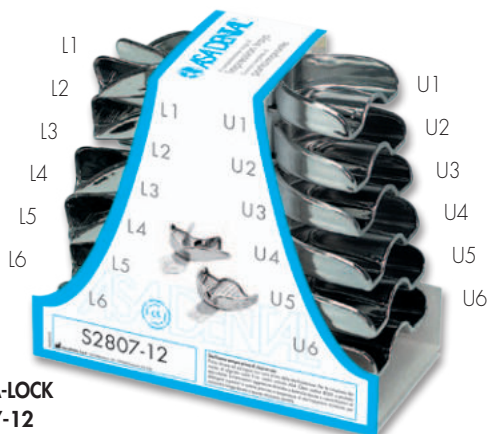

PERMA-LOCK S2807-12

MAXI - набор из 12 шт
MAXI set of 12