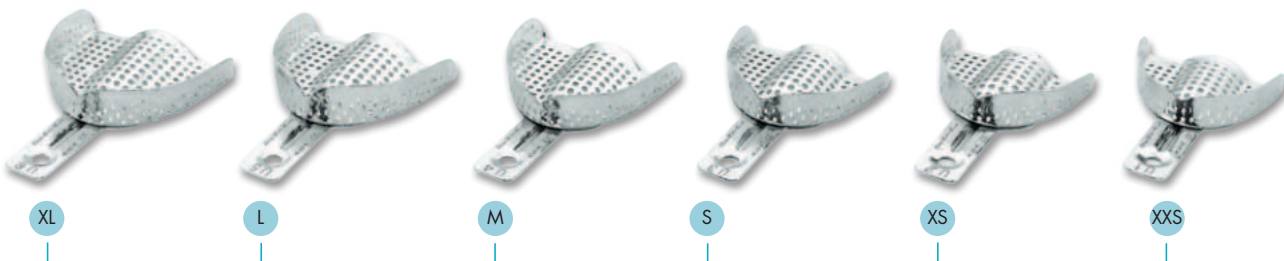

2801-L6 2801-L5 2801-L4 2801-L3 2801-L2 2801-L1

U6/L6 U5/L5 U4/L4 U3/L3 U2/L2 U1/L1
 XL L M S XS XXS

ANATOMIC

INOX[®]
18/08

ASA
CODICOLOR

Слепочные ложки - Impression Trays

L1/U1

L2/U2

L3/U3

L4/U4

L5/U5

L6/U6

Dove nasce un sorriso...
Where smile rises...

Ложки слепочные из алюминия

Aluminium Impression Trays

Ложки слепочные перфорированные из алюминия Perforated aluminium impression trays

S2800-12
MAXI - набор из 12 шт
MAXI set of 12

2800-U6 2800-U5 2800-U4 2800-U3 2800-U2 2800-U1

		A mm.	B mm.
2800-U1	XXS	63	48
2800-U2	XS	66	51
2800-U3	S	68	54
2800-U4	M	71	58
2800-U5	L	74	62
2800-U6	XL	76	63