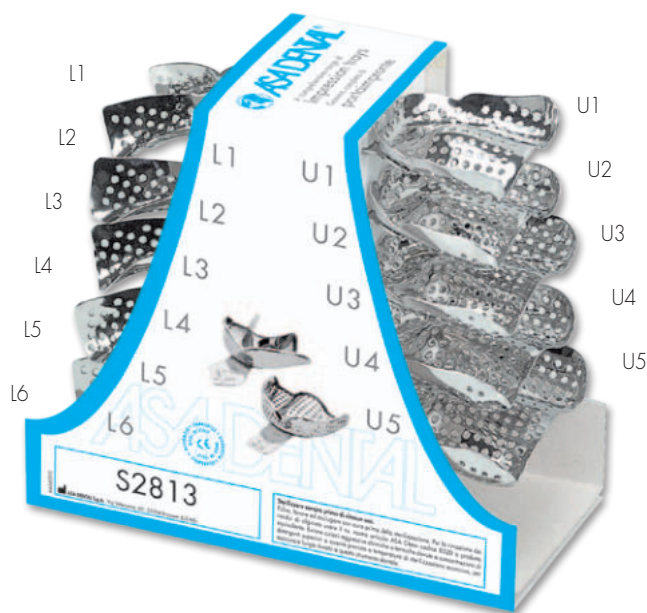

S2813

Набор из 11 предметов и штангеля для финальных слепков

Set of 11 and caliper for final impressions