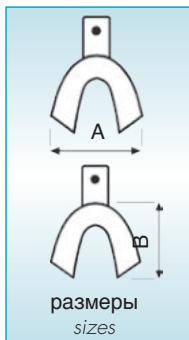

Perforated-total denture stainless steel impression trays with rim

EDENTULOUS

INOX
18/08

S2806-8
MIDI - набор из 8 шт
MIDI set of 8

размеры
sizes

размеры
sizes

		A mm.	B mm.		A mm.	B mm.	
2806-U61	L	79	70	2806-L66	L	86	64
2806-U62	M	76	67	2806-L67	NL	70	64
2806-U63	NM	70	64	2806-L68	M	73	60
2806-U64	S	73	60	2806-L69	S	70	57