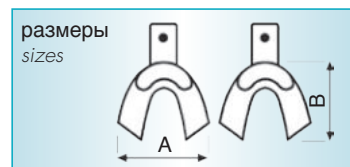

A mm.	B mm.		A mm.	B mm.
2810-U1	L	81	67	2810-L20	L	81
2810-U4	M	71	64	2810-L21	M	79
2810-U7	S	70	57	2810-L22	S	76

S2810-6
MINI - набор из 6 шт
MINI set of 6