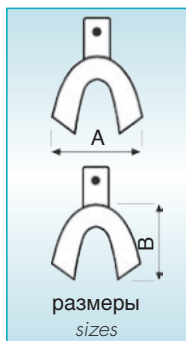

S2808-8
MIDI - набор из 8 шт
MIDI set of 8