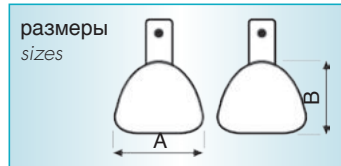

Dove nasce un sorriso...
Where smile rises...

Ложки слепочные из алюминия

Aluminium Impression Trays

Ложки слепочные перфорированные из алюминия Perforated aluminium impression trays

		A mm.	B mm.
2800-U1	XXS	63	48
2800-U2	XS	66	51
2800-U3	S	68	54
2800-U4	M	71	58
2800-U5	L	74	62
2800-U6	XL	76	63

		A mm.	B mm.
2800-L1	XXS	56	48
2800-L2	XS	59	50
2800-L3	S	72	52
2800-L4	M	76	57
2800-L5	L	77	56
2800-L6	XL	78	59

Частичные слепочные ложки Partial impression trays

Слепочные ложки - Impression Trays