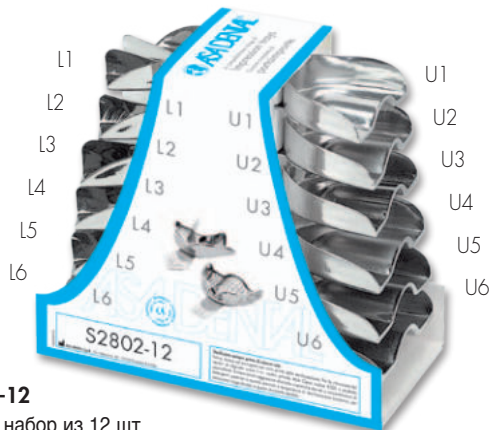

S2802-12
MAXI - набор из 12 шт
MAXI set of 12