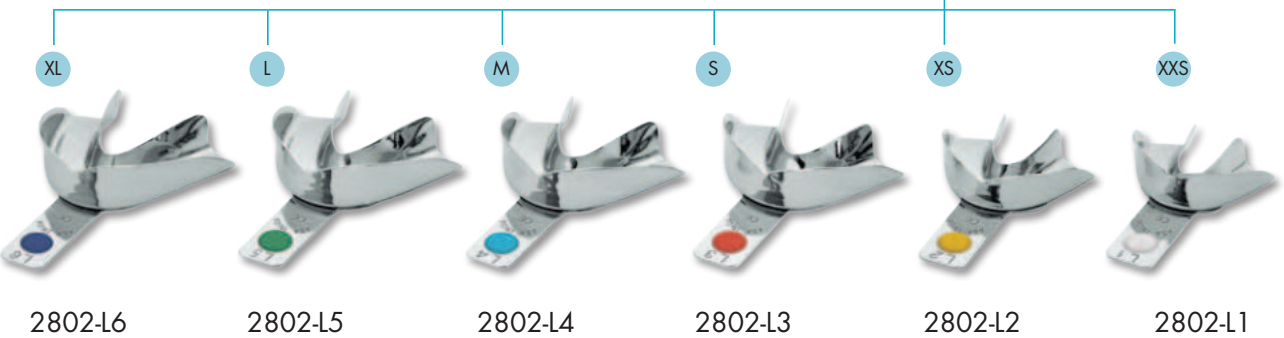

Dove nasce un sorriso...
Where smile rises...

Слепочные ложки из нержавеющей стали

Stainless Steel Impression Trays

Слепочные ложки - Impression Trays

2802-U6 2802-U5 2802-U4 2802-U3 2802-U2 2802-U1

		A	B
		mm.	mm.
2802-U1	XXS	61	47
2802-U2	XS	64	51
2802-U3	S	66	53
2802-U4	M	69	57
2802-U5	L	71	60
2802-U6	XL	73	62

		A	B
		mm.	mm.
2802-L1	XXS	55	47
2802-L2	XS	60	49
2802-L3	S	72	54
2802-L4	M	74	57
2802-L5	L	76	59
2802-L6	XL	78	61

■ Частичные слепочные ложки
Partial impression trays

L1/U1

L2/U2

L3/U3

L4/U4

L5/U5

L6/U6

Dove nasce un sorriso...
Where smile rises...

ASA DENTAL®

Слепочные ложки из нержавеющей стали

Stainless Steel Impression Trays

ANATOMIC

INOX
18/08

■ "ANATOMIC" ложки слепочные гладкие обыкновенные из нержавеющей стали без удерживающего края
"ANATOMIC" solid regular stainless steel impression trays without retention rim