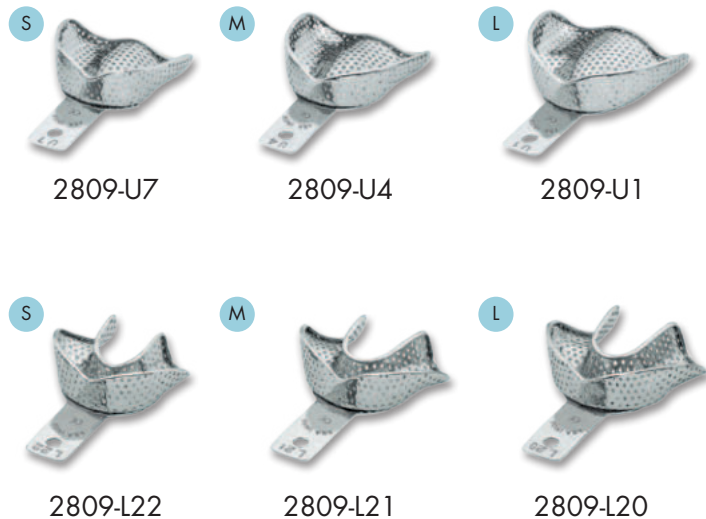

ASA DENTAL®

Слепочные ложки из нержавеющей стали

Stainless Steel Impression Trays

ANTERIOR DEPRESSED
WITH RETENTION RIM

INOX
18/08

■ Ложки слепочные перфорированные из нержавеющей стали вогнутые спереди с удерживающим краем

Perforated stainless steel anterior depressed impression trays with retention rim

	A	B		A	B		
	mm.	mm.		mm.	mm.		
2809-U1	L	81	67	2809-L20	L	81	60
2809-U4	M	71	64	2809-L21	M	79	57
2809-U7	S	70	57	2809-L22	S	76	54

S2809-6

MINI - набор из 6 шт
MINI set of 6

Слепочные ложки - Impression Trays

Dove nasce un sorriso...
Where smile rises...

ASA DENTAL®

Слепочные ложки из нержавеющей стали

Stainless Steel Impression Trays

EDENTULOUS