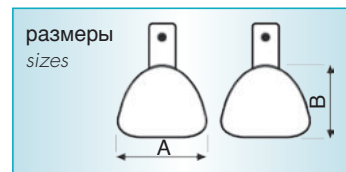

A	B
	mm.	mm.
2801-U1A	XXS 61	47
2801-U2A	XS 64	51
2801-U3A	S 66	53
2801-U4A	M 69	57
2801-U5A	L 71	60
2801-U6A	XL 73	62

	A	B
	mm.	mm.
2801-L1	XXS 55	47
2801-L2	XS 60	49
2801-L3	S 72	54
2801-L4	M 74	57
2801-L5	L 76	59
2801-L6	XL 78	61

2801-L6   2801-L5   2801-L4   2801-L3   2801-L2   2801-L1