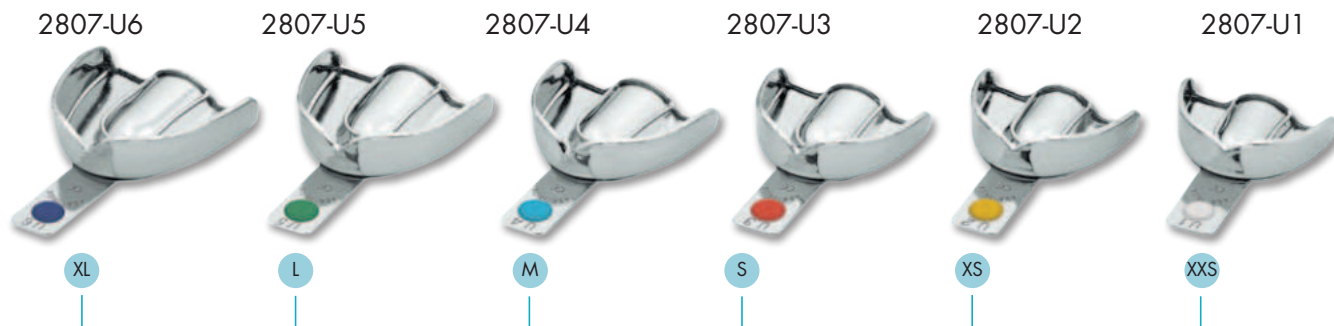

Слепочные ложки из нержавеющей стали

Stainless Steel Impression Trays

- Ложки слепочные гладкие обыкновенные из нержавеющей стали "PERMA-LOCK" с удерживающим краем
"PERMA-LOCK" solid regular stainless steel impression trays with retention rim

PERMA-LOCK S2807-8

MIDI - набор из 8 шт
MIDI set of 8

- U1/L1 XXS
- U2/L2 XS
- U3/L3 S
- U4/L4 M
- U5/L5 L
- U6/L6 XL

PERMA-LOCK S2807-12

MAXI - набор из 12 шт
MAXI set of 12

PERMA-LOCK S2807-6

MINI - набор из 6 шт
MINI set of 6

Dove nasce un sorriso...
Where smile rises...

Слепочные ложки из нержавеющей стали

Stainless Steel Impression Trays

Слепочные ложки - Impression Trays

		A	B
		mm.	mm.
2807-U1	XXS	61	47
2807-U2	XS	64	51
2807-U3	S	66	53
2807-U4	M	69	57
2807-U5	L	71	60
2807-U6	XL	73	62