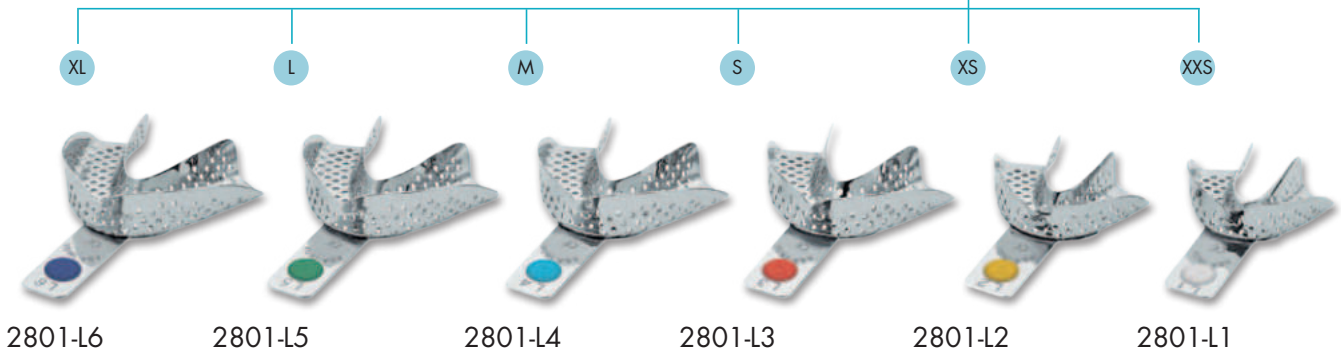

ANATOMIC

INOX
18/08

● Анатомическая форма, чтобы улучшить качество слепков в местах свода.

Anatomically shaped to improve the quality of impression in the fornix area.

ANATOMIC S2801A-8
MIDI - набор из 8 шт
MIDI set of 8

ANATOMIC S2801A-12
MAXI - набор из 12 шт
MAXI set of 12

ANATOMIC S2801A-6
MINI - набор из 6 шт
MINI set of 6

Dove nasce un sorriso...
Where smile rises...

Слепочные ложки из нержавеющей стали

Stainless Steel Impression Trays

2801-U6A 2801-U5A 2801-U4A 2801-U3A 2801-U2A 2801-U1A

	A	B
	mm.	mm.
2801-U1A	XXS 61	47
2801-U2A	XS 64	51
2801-U3A	S 66	53
2801-U4A	M 69	57
2801-U5A	L 71	60
2801-U6A	XL 73	62

	A	B
	mm.	mm.
2801-L1	XXS 55	47
2801-L2	XS 60	49
2801-L3	S 72	54
2801-L4	M 74	57
2801-L5	L 76	59
2801-L6	XL 78	61