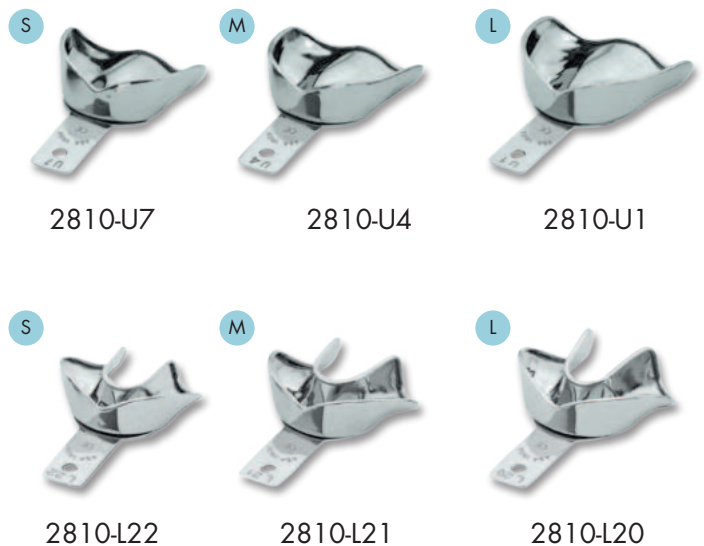

2805-L4

2805-L5

HYDRO
lockj

INOX
18/08

Dove nasce un sorriso...
Where smile rises...

ASA DENTAL®

Слепочные ложки из нержавеющей стали

Stainless Steel Impression Trays

ANTERIOR DEPRESSED
WITH RETENTION RIM

INOX
18/08

- Ложки слепочные гладкие из нержавеющей стали вогнутые спереди с удерживающим краем

Solid stainless steel anterior depressed impression trays with retention rim

		A mm.	B mm.		A mm.	B mm.
2810-U1	L	81	67	2810-L20	L	81
2810-U4	M	71	64	2810-L21	M	79
2810-U7	S	70	57	2810-L22	S	76

S2810-6
MINI - набор из 6 шт
MINI set of 6

Dove nasce un sorriso...
Where smile rises...