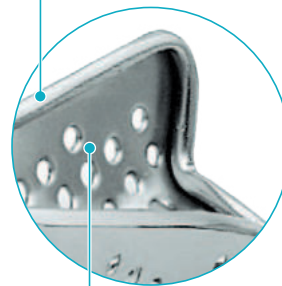

S2804S-8

MIDI - набор из 8 шт
MIDI set of 8

- Внутренний высокое сцепление глянцевая поверхность.

Internal high grip satin finish.