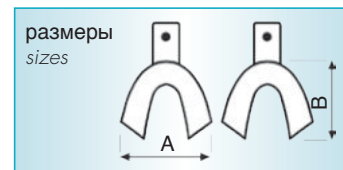

A	B
		mm.	mm.
2805-U1	XL	83	62
2805-U2	L	75	60
2805-U3	M	73	53
2805-U4	S	69	54
2805-U5	XS	68	52

		A	B
		mm.	mm.
2805-L1	XL	82	63
2805-L2	L	81	61
2805-L3	M	78	57
2805-L4	S	74	60
2805-L5	XS	71	53