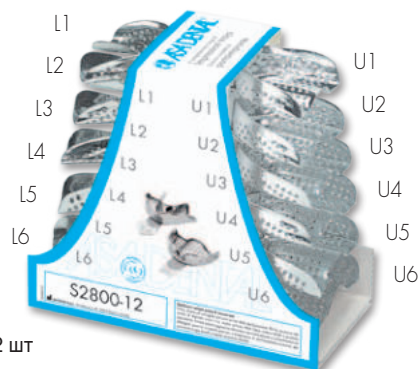

S2800-12
MAXI - набор из 12 шт
MAXI set of 12

2800-U6 2800-U5 2800-U4 2800-U3 2800-U2 2800-U1

		A mm.	B mm.
2800-U1	XXS	63	48
2800-U2	XS	66	51
2800-U3	S	68	54
2800-U4	M	71	58
2800-U5	L	74	62
2800-U6	XL	76	63