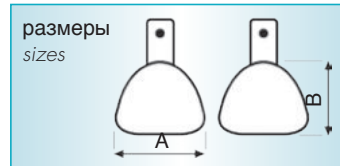

A	B
		mm.	mm.
2805-U1	XL	83	62
2805-U2	L	75	60
2805-U3	M	73	53
2805-U4	S	69	54
2805-U5	XS	68	52

		A	B
		mm.	mm.
2805-L1	XL	82	63
2805-L2	L	81	61
2805-L3	M	78	57
2805-L4	S	74	60
2805-L5	XS	71	53