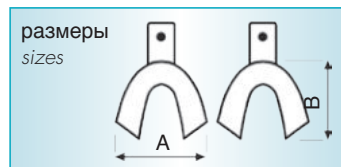

Dove nasce un sorriso...
Where smile rises...

Ложки слепочные из алюминия

Aluminium Impression Trays

Ложки слепочные перфорированные из алюминия Perforated aluminium impression trays

		A mm.	B mm.
2800-U1	XXS	63	48
2800-U2	XS	66	51
2800-U3	S	68	54
2800-U4	M	71	58
2800-U5	L	74	62
2800-U6	XL	76	63

		A mm.	B mm.
2800-L1	XXS	56	48
2800-L2	XS	59	50
2800-L3	S	72	52
2800-L4	M	76	57
2800-L5	L	77	56
2800-L6	XL	78	59

Частичные слепочные ложки Partial impression trays

Слепочные ложки - Impression Trays