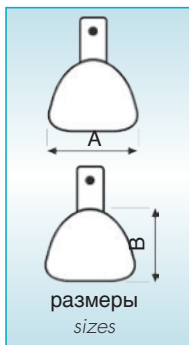

размеры
sizes