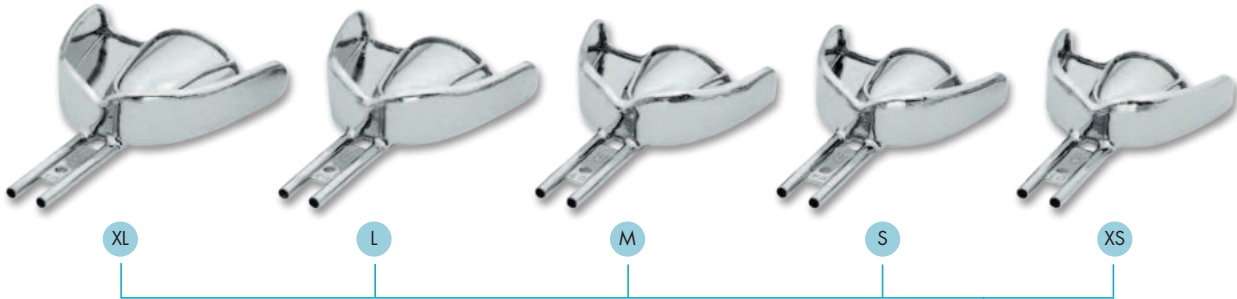

Слепочные ложки из нержавеющей стали

Stainless Steel Impression Trays

■ Ложки слепочные "HYDRO-LOCK" водоохлаждаемые из нержавеющей стали с удерживающим краем
"HYDRO-LOCK" stainless steel water-cooled impression trays with retention rim

HYDRO-LOCK
S2805-10
MAXI - набор из 10 шт
MAXI set of 10

Dove nasce un sorriso...
Where smile rises...

Слепочные ложки из нержавеющей стали

Stainless Steel Impression Trays

2805-U1

2805-U2

2805-U3

2805-U4

2805-U5

		A	B
		mm.	mm.
2805-U1	XL	83	62
2805-U2	L	75	60
2805-U3	M	73	53
2805-U4	S	69	54
2805-U5	XS	68	52

		A	B
		mm.	mm.
2805-L1	XL	82	63
2805-L2	L	81	61
2805-L3	M	78	57
2805-L4	S	74	60
2805-L5	XS	71	53