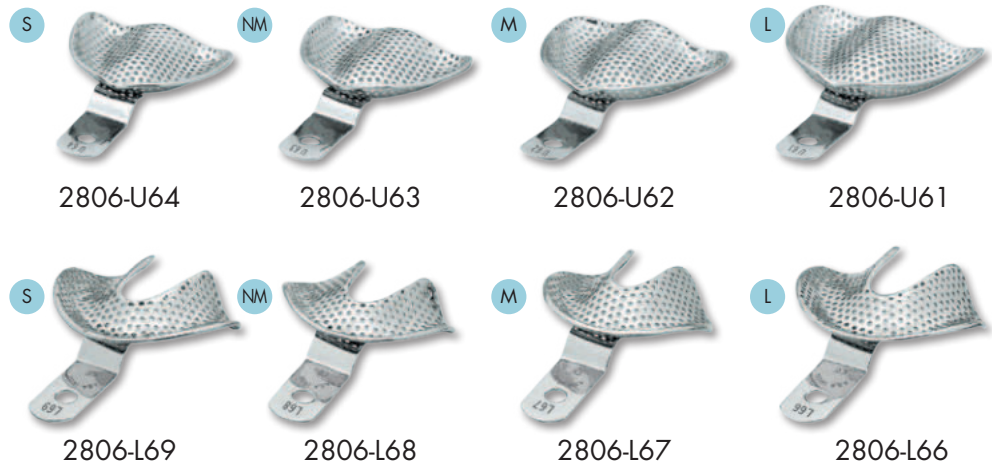

Perforated-total denture stainless steel impression trays with rim

EDENTULOUS

INOX
18/08

S2806-8
MIDI - набор из 8 шт
MIDI set of 8

размеры
sizes

размеры
sizes

		A mm.	B mm.		A mm.	B mm.	
2806-U61	L	79	70	2806-L66	L	86	64
2806-U62	M	76	67	2806-L67	NL	70	64
2806-U63	NM	70	64	2806-L68	M	73	60
2806-U64	S	73	60	2806-L69	S	70	57

Слепочные ложки - Impression Trays

Dove nasce un sorriso...
Where smile rises...

ASA DENTAL®

Слепочные ложки из нержавеющей стали

Stainless Steel Impression Trays

EDENTULOUS

INOX
18/08

- ложки слепочные перфорированные из нержавеющей стали без удерживающего края для беззубых челюстей