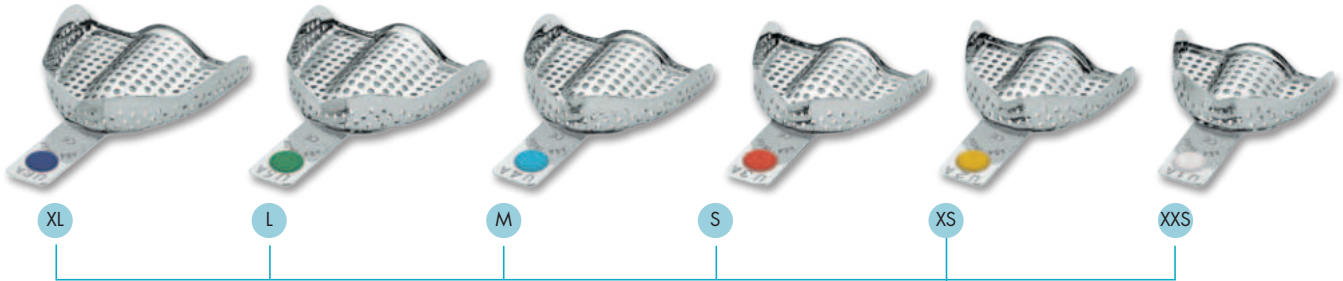

ANATOMIC

INOX
18/08

● Анатомическая форма, чтобы улучшить качество слепков в местах свода.

Anatomically shaped to improve the quality of impression in the fornix area.

ANATOMIC S2801A-8
MIDI - набор из 8 шт
MIDI set of 8

ANATOMIC S2801A-12
MAXI - набор из 12 шт
MAXI set of 12

ANATOMIC S2801A-6
MINI - набор из 6 шт
MINI set of 6

Dove nasce un sorriso...
Where smile rises...

Слепочные ложки из нержавеющей стали

Stainless Steel Impression Trays

2801-U6A 2801-U5A 2801-U4A 2801-U3A 2801-U2A 2801-U1A

	A	B
	mm.	mm.
2801-U1A	XXS 61	47
2801-U2A	XS 64	51
2801-U3A	S 66	53
2801-U4A	M 69	57
2801-U5A	L 71	60
2801-U6A	XL 73	62

	A	B
	mm.	mm.
2801-L1	XXS 55	47
2801-L2	XS 60	49
2801-L3	S 72	54
2801-L4	M 74	57
2801-L5	L 76	59
2801-L6	XL 78	61