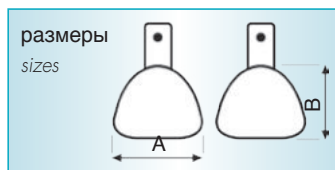

Dove nasce un sorriso...
Where smile rises...

Слепочные ложки из нержавеющей стали

Stainless Steel Impression Trays

Слепочные ложки - Impression Trays

		A	B
		mm.	mm.
2807-U1	XXS	61	47
2807-U2	XS	64	51
2807-U3	S	66	53
2807-U4	M	69	57
2807-U5	L	71	60
2807-U6	XL	73	62

		A	B
		mm.	mm.
2807-L1	XXS	55	47
2807-L2	XS	60	49
2807-L3	S	72	54
2807-L4	M	74	57
2807-L5	L	76	59
2807-L6	XL	78	61

■ "PERMA-LOCK" Частичные слепочные ложки
"PERMA-LOCK" partial impression trays

L1/U1

L2/U2