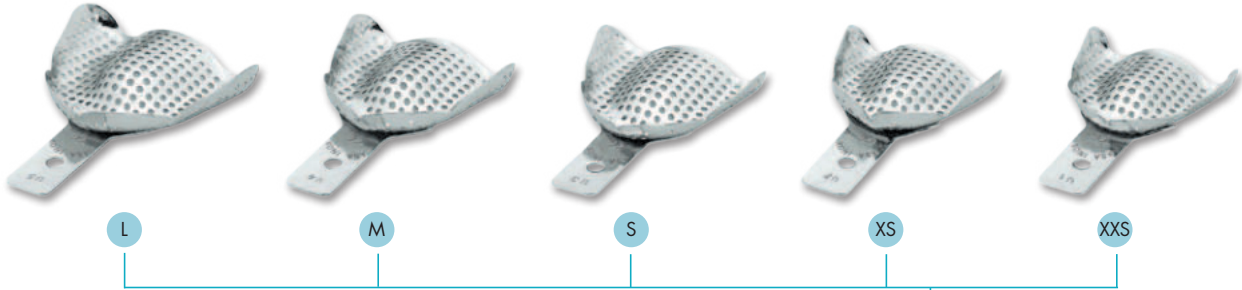

Dove nasce un sorriso...
Where smile rises...

Слепочные ложки из нержавеющей стали

Stainless Steel Impression Trays

2813-U5

2813-U4

2813-U3

2813-U2

2813-U1

		A	B
		mm.	mm.
2813-U1	XXS	60	50
2813-U2	XS	64	54
2813-U3	S	68	58
2813-U4	M	70	60
2813-U5	L	78	64

		A	B
		mm.	mm.
2813-L1	XXS	60	54
2813-L2	XS	67	55
2813-L3	S	70	56
2813-L4	M	74	58
2813-L5	L	76	60
2813-L6	XL	80	62