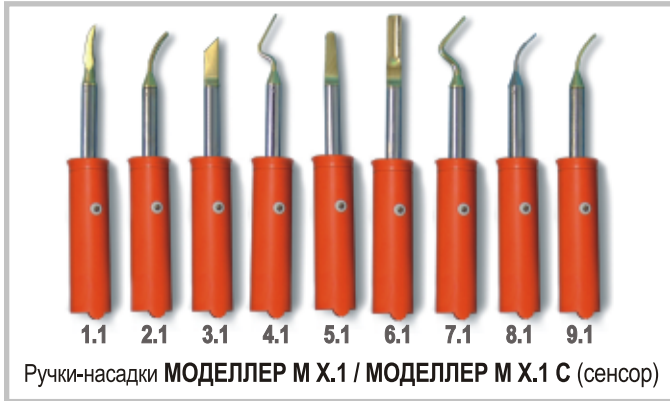

РУЧКИ и НАСАДКИ

производимые НПК АВЕРОН в настоящее время

РУЧКИ и НАСАДКИ

снятые с производства

Варианты замены «старых» ручек на «новые»

** для ручек нового образца (РНМ 1.0/2.0 МОДИС) подходят ТОЛЬКО ручки-насадки МОДЕЛЛЕР (см. «РУЧКИ и НАСАДКИ, производимые НПК АВЕРОН в настоящее время»)