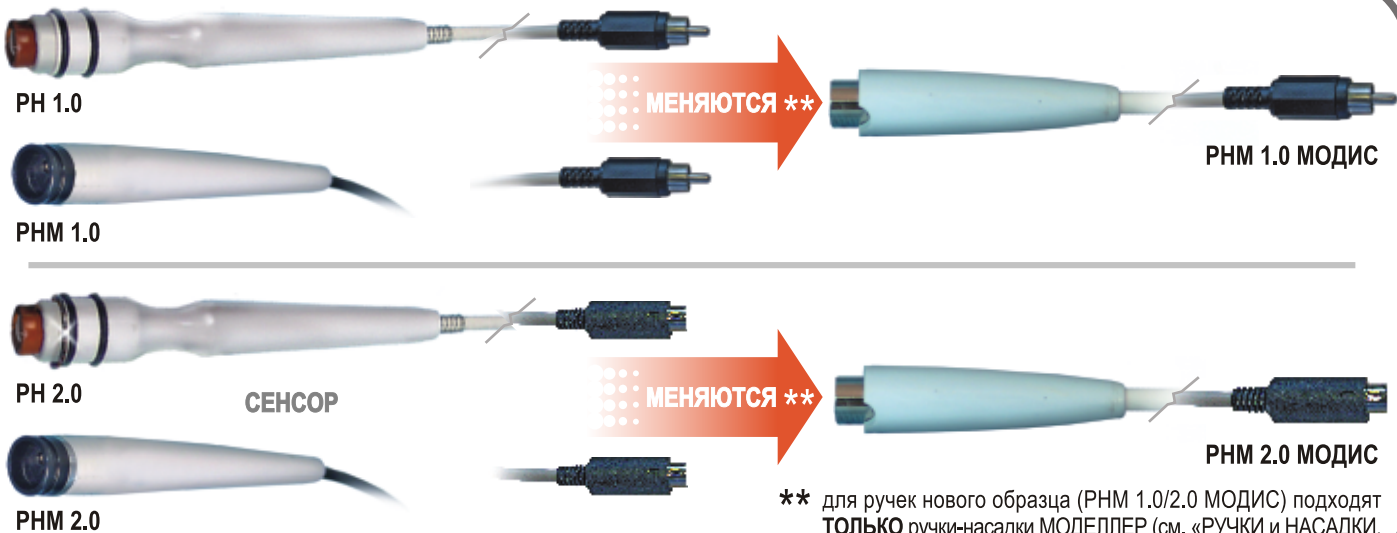

РУЧКИ и НАСАДКИ

производимые НПК АВЕРОН в настоящее время

РУЧКИ и НАСАДКИ

снятые с производства

Варианты замены «старых» ручек на «новые»

** для ручек нового образца (РНМ 1.0/2.0 МОДИС) подходят ТОЛЬКО ручки-насадки МОДЕЛЛЕР (см. «РУЧКИ и НАСАДКИ, производимые НПК АВЕРОН в настоящее время»)