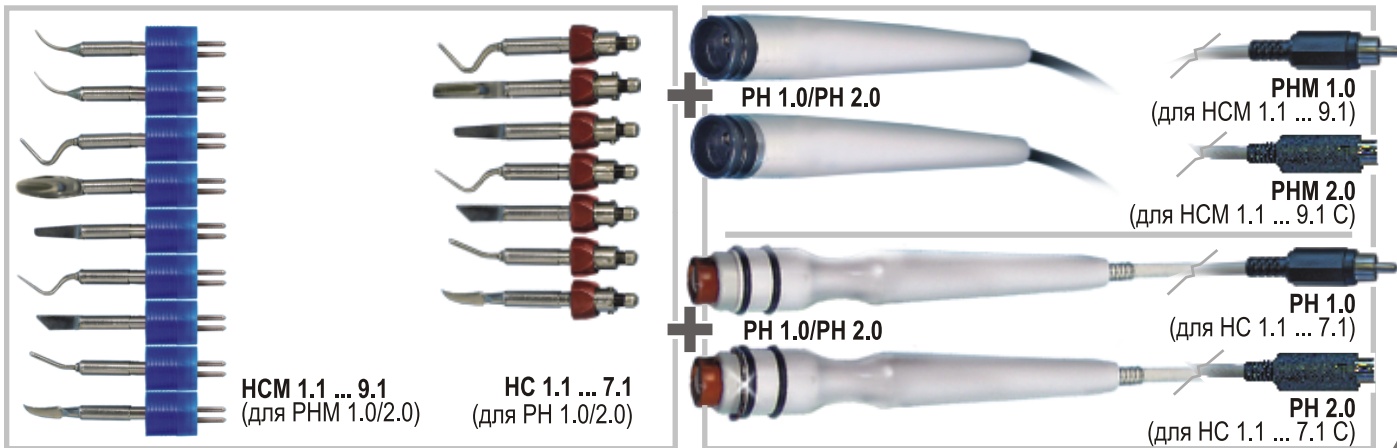

РУЧКИ и НАСАДКИ

производимые НПК АВЕРОН в настоящее время

РУЧКИ и НАСАДКИ

снятые с производства

Варианты замены «старых» ручек на «новые»

** для ручек нового образца (РНМ 1.0/2.0 МОДИС) подходят ТОЛЬКО ручки-насадки МОДЕЛЛЕР (см. «РУЧКИ и НАСАДКИ, производимые НПК АВЕРОН в настоящее время»)