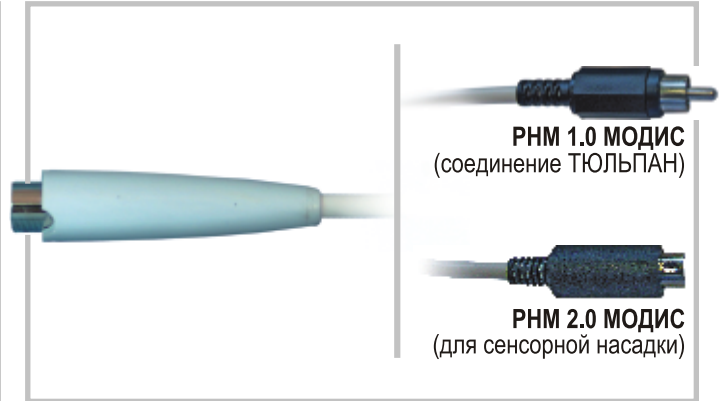

РУЧКИ и НАСАДКИ

производимые НПК АВЕРОН в настоящее время

РУЧКИ и НАСАДКИ

снятые с производства

Варианты замены «старых» ручек на «новые»

** для ручек нового образца (РНМ 1.0/2.0 МОДИС) подходят ТОЛЬКО ручки-насадки МОДЕЛЛЕР (см. «РУЧКИ и НАСАДКИ, производимые НПК АВЕРОН в настоящее время»)