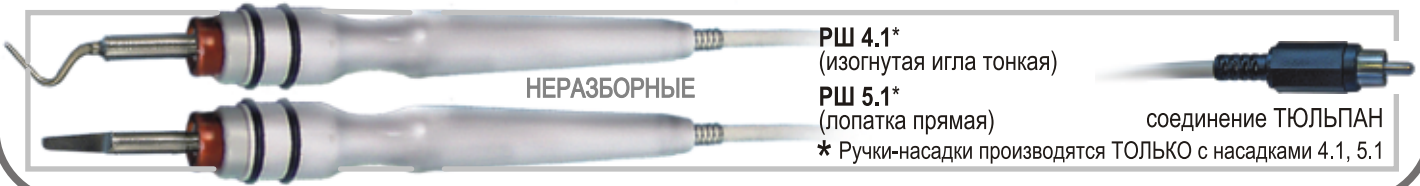

РУЧКИ и НАСАДКИ

производимые НПК АВЕРОН в настоящее время

РУЧКИ и НАСАДКИ

снятые с производства

Варианты замены «старых» ручек на «новые»

** для ручек нового образца (РНМ 1.0/2.0 МОДИС) подходят ТОЛЬКО ручки-насадки МОДЕЛЛЕР (см. «РУЧКИ и НАСАДКИ, производимые НПК АВЕРОН в настоящее время»)