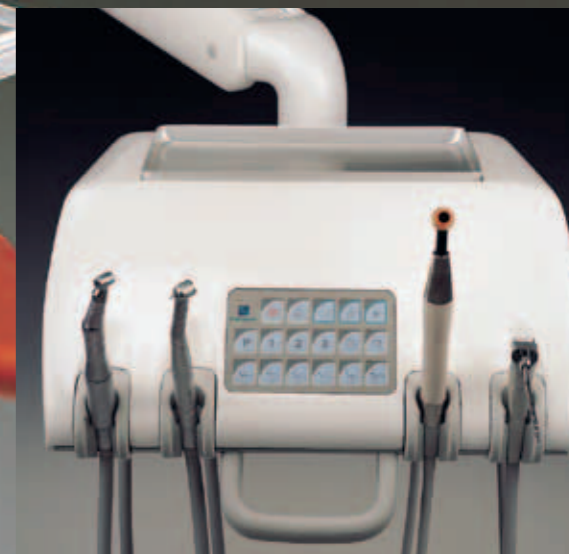

Установка может быть адаптирована для работы любыми инструментами, укомплектована любой системой аспирации, индивидуально программируемые положения кресла могут быть отрегулированы для каждого пациента.

Стоматологическая установка

Coral Lux

Особенности