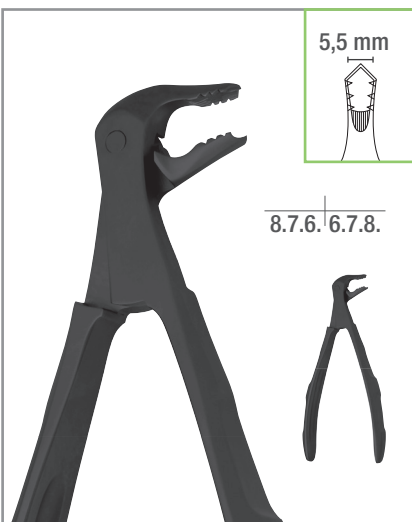

1300-22 FBC *F-line*

22 150 mm

Unterkiefer | Weisheitszähne und Molaren
Lower Jaw | Third Molars and Molars
Mandibule inférieure | Troisièmes Molaires et Molaires