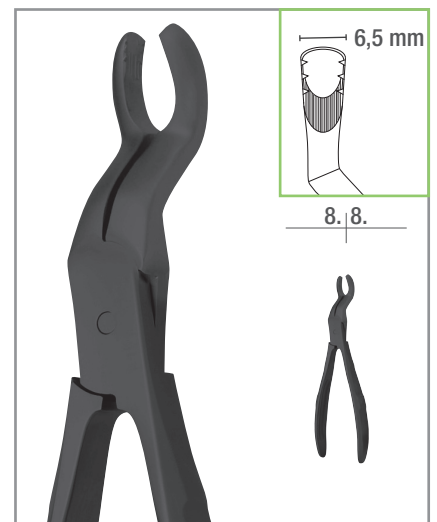

1300-67A FBC *F-line*

67A 185 mm

Oberkiefer | Weisheitszähne
Upper Jaw | Third Molars
Mandibule Supérieure | Troisièmes Molaires

NEW