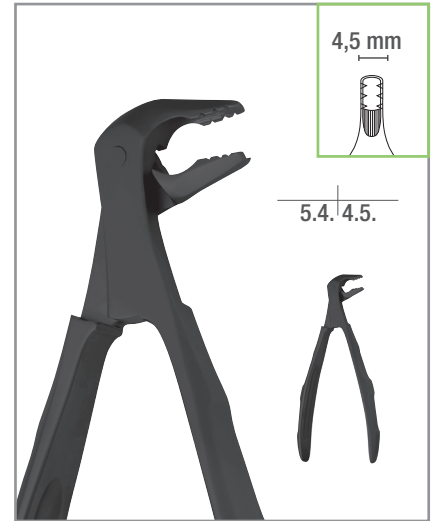

36N 150 mm

Unterkiefer | Schneidezähne und Prämolaren
Lower Jaw | Incisors and Bicuspid
Mandibule inférieure | Incisives et Prémolaires

1300-36M FBC *F-line*

36M 150 mm

Unterkiefer | Schneidezähne und Prämolaren
Lower Jaw | Incisors and Bicuspid
Mandibule inférieure | Incisives et Prémolaires