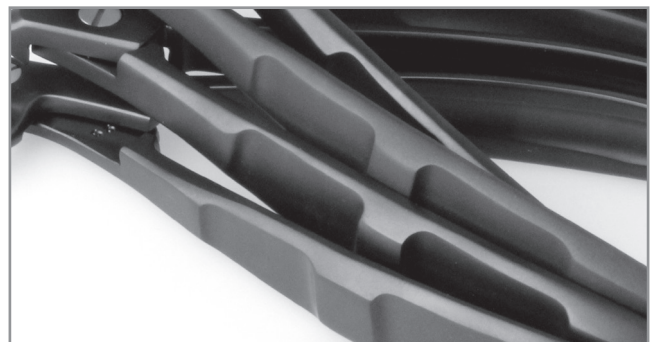

NEW

GES LINE | GENTLE EXTRACT SYSTEM

GES LINE | GENTLE EXTRACT SYSTEM
GES LINE | GENTLE EXTRACT SYSTEM

BLACK edition

Mit der BLACK EDITION wird die GES Line optimal erweitert. Durch besonders harte, diamantähnliche Kohlenstoffschichten werden die Zangen nahezu kratzresistent. Durch die matte Oberfläche ist ein Reflektieren ausgeschlossen und wird ein noch besseres Sichtfeld geschaffen. Mit dem außergewöhnlichen Design schmücken die Zangen jedes Instrumenten-Tablett.

The GES Line has been ideally extended with the BLACK EDITION. The particularly hard diamond-like carbon layers make the forceps virtually scratch-resistant. The matt surface eliminates reflection and creates an even better field of vision. The distinctive design of the forceps makes them highlights on every instrument tray.

BLACK EDITION complète idéalement la GES Line. Grâce à des couches dures en carbone proches du diamant, les pinces sont presque totalement insensibles aux rayures. La surface mate élimine tout risque de reflet et garantit un champ de vision optimal. Avec leur design original, les pinces apportent un touche déco à tout plateau à instruments.