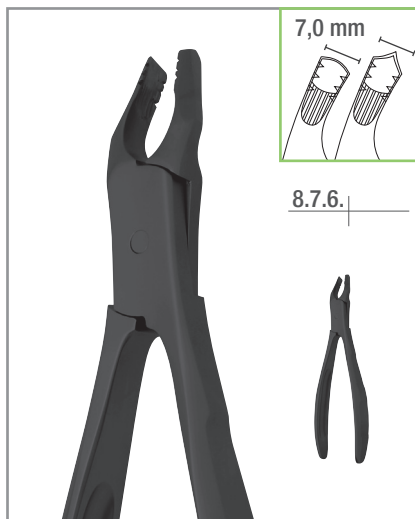

1300-17 FBC **F-line**
17 165 mm
Oberkiefer | rechte Weisheitszähne und Molaren
Upper Jaw | right Third Molars and Molars
Mandibule Supérieure | à droite Troisièmes Molaires et Molaires