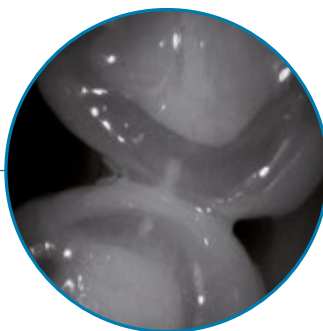

2

reddot design award
winner

product
design
award

Focus Open
Gold

Designpreis
Deutschland
NOMINIERT

5

Насадка Masgo для получения детализированных снимков с большим увеличением, без потери качества

- 120-кратное увеличение

3 Насадка Poly для полимеризации всех видов современных композитных материалов

- мощная светодиодная подсветка
- программы плавного старта для глубокого отверждения композита

Результат диагностики, полученный при помощи насадки Proof, оценивается по цветовой шкале, дополненной числовыми значениями.

Насадка Proof для диагностики кариеса на открытых и жевательных поверхностях зуба

- Обнаружение зубного налета и анализ степени кариозных поражений
- Флюоресценция продуктов жизнедеятельности кариогенных бактерий в ультрафиолетовом спектре подсвечивает места их концентрации в тканях и на поверхности зуба красным цветом
- Здоровая эмаль флюоресцирует зеленым светом

Сменная головка Proxi для обнаружения апроксимального кариеса

- Без использования радиационного излучения
- Диагностика кариеса на межзубных, контактных поверхностях на скрытых, начальных этапах
- Безопасное инфракрасное излучение просвечивает здоровую зубную эмаль, в то время как пораженные кариесом ткани отражают его и идентифицируются как более светлые, непрозрачные участки.