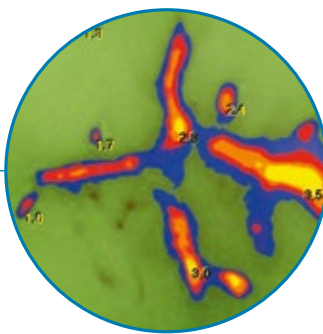

3 Насадка Poly для полимеризации всех видов современных композитных материалов

- мощная светодиодная подсветка
- программы плавного старта для глубокого отверждения композита

Результат диагностики, полученный при помощи насадки Proof, оценивается по цветовой шкале, дополненной числовыми значениями.

Насадка Proof для диагностики кариеса на открытых и жевательных поверхностях зуба

- Обнаружение зубного налета и анализ степени кариозных поражений
- Флюоресценция продуктов жизнедеятельности кариогенных бактерий в ультрафиолетовом спектре подсвечивает места их концентрации в тканях и на поверхности зуба красным цветом
- Здоровая эмаль флюоресцирует зеленым светом