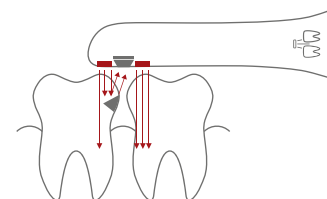

2

reddot design award
winner

product
design
award

Focus Open
Gold

Designpreis
Deutschland
NOMINIERT

5

Насадка Masgo для получения детализированных снимков с большим увеличением, без потери качества

- 120-кратное увеличение

3 Насадка Poly для полимеризации всех видов современных композитных материалов

- мощная светодиодная подсветка
- программы плавного старта для глубокого отверждения композита

Результат диагностики, полученный при помощи насадки Proof, оценивается по цветовой шкале, дополненной числовыми значениями.

Сменная головка Proxi для обнаружения апроксимального кариеса

- Без использования радиационного излучения
- Диагностика кариеса на межзубных, контактных поверхностях на скрытых, начальных этапах
- Безопасное инфракрасное излучение просвечивает здоровую зубную эмаль, в то время как пораженные кариесом ткани отражают его и идентифицируются как более светлые, непрозрачные участки.

Краткий обзор технических характеристик

Технические характеристики	VistaCam iX, версия для ПК
Подключение	USB 2.0
Сохранение изображений	через ПК/ноутбук
Использование на нескольких рабочих местах	технология Plug&Play, непосредственное подключение кабеля к камере и отсоединение
Включение/активация	Кнопки на корпусе (дополнительно – педаль управления)
Вес камеры	50 г (без кабеля)
Длина наконечника	190 мм
Электропитание	USB (5 В)
Способ передачи	USB 2.0, с использованием кабеля (2,5 м)