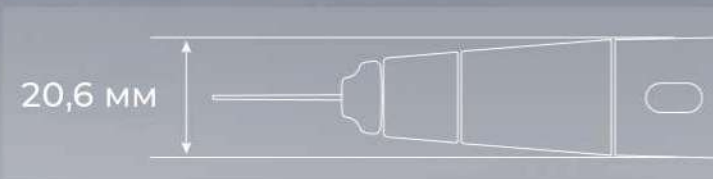

Лёгкий корпус для тонких операций

- Вес термоплаггера – 84 г, вес инжектора – 129 г.
- Рука не устаёт даже при длительных процедурах.