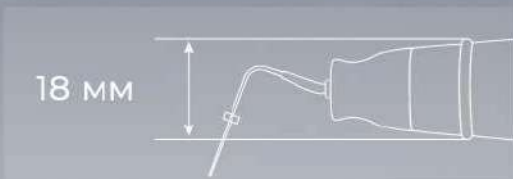

Лёгкий корпус для тонких операций

- Вес термоплаггера – 84 г, вес инжектора – 129 г.
- Рука не устаёт даже при длительных процедурах.