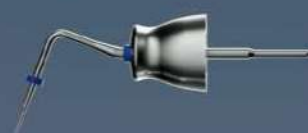

Space-Pack & Space-Fill

МОЩЬ В МИНИАТЮРЕ

Технология соединения на магните

Обеспечивает мгновенный нагрев. Инновационная магнитная конструкция позволяет быстро заменить батарею.

Сменный аккумулятор

Space-Pack: до 800 манипуляций на корневые каналы за 1 заряд.
Space-Fill: до 80 манипуляций с корневыми каналами за 1 заряд.

Лёгкий корпус для тонких операций

- Вес термоплаггера – 84 г, вес инжектора – 129 г.
- Рука не устаёт даже при длительных процедурах.

БОЛЬШОЙ ВЫБОР НАКОНЕЧНИКОВ

Плаггеры

В комплекте,
можно
приобрести
отдельно

Ø 0.4 мм

Ø 0.5 мм

Ø 0.6 мм

Иглы

В комплекте,
можно
приобрести
отдельно

23 Gа*

25 Gа*

27 Gа*

* Размер Gauge

ИНЖЕКТОР Space-Fill

Гнущаяся игла из серебра 999 пробы

- Увеличенная длина для наилучшего обзора при работе
- Надёжное соединение предотвращает протечку
- Иглу можно автоклавируют

Электропривод для нагрева гуттаперчи