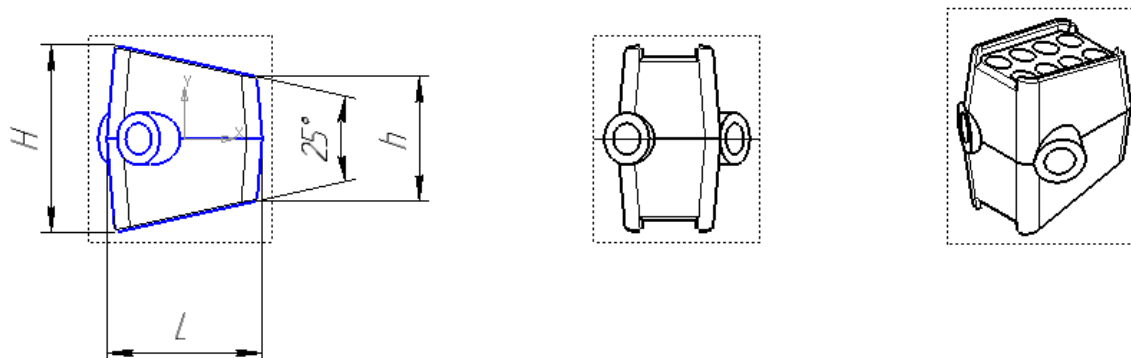

Типоразмеры прикусного блока по возрасту

Обозначение Типоразмера	Возраст	Длина L	Ширина X	Высота по дальнему торцу h	Высота по переднему торцу H
S	детский	21	14	19.1	23
M	средний	27	17	21.3	27,8
L	взрослый	30	20	24	31,7

Обозначение Типоразмера	Радиус наклона	Расстояние от центра блока	Ширина	Внешний радиус лепестка	Плоскость эскиза
S	25; 24,25; 19; 20	28	32	20	17
M	-	32	36	25	20
L	-	38	40	38	23

Расширенная линейка

Обозначение Типоразмера	Возраст	Длина	Ширина	Высота по дальнему торцу	
1	3-5	20	13	17	
2	6-11	22	14	18.5	

XS	12-16	25	15	20	
S	16-20	28	18	22	
M	взрослый	30	20	24	
L	Взрослый большой				