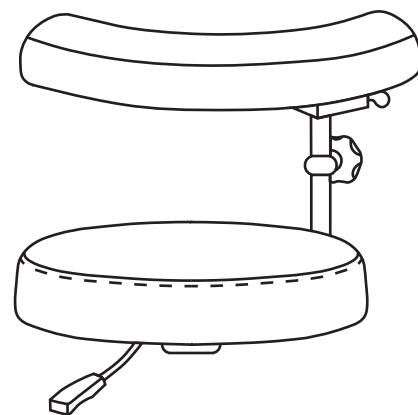

ИНСТРУКЦИЯ ПО СБОРКЕ СТУЛА

1. Установите колеса (1) в основание стула (2) и опустите собранную конструкцию на пол.
2. Разместите газлифт (3) в центральное отверстие (4) на собранном основании стула.
3. Поднимите газлифт, нажав кнопку (5).
4. Наденьте упорную шайбу (7) на газлифт.
5. Расположите спинку (8) на газлифте.
6. Установите сиденье стула (9) на газлифт.
7. Поднимите спинку, оставив зазор 5 мм до основания сиденья.
8. Зафиксируйте упорными винтами (10) шайбу на газлифте под основанием спинки при помощи шестигранного ключа.

РУКОВОДСТВО ПО ЭКСПЛУАТАЦИИ СТУЛА

- Рычаг регулировки высоты положения сиденья - (11)
- Рукоятка-барашек регулировки высоты абдоминального упора - (12)
- Рычаг изменения положения абдоминального упора - (13)

Стул оснащен поворотным механизмом, который позволяет вращать абдоминальный упор на 360 градусов.

ПРАВИЛА УХОДА ЗА ОБИВКОЙ

- Ежедневно очищайте обивку чистой тканью, смоченной мыльным раствором. Не используйте абразивные моющие средства.
  <https://stomshop.pro>
- Для очистки можно также использовать спиртовой раствор.