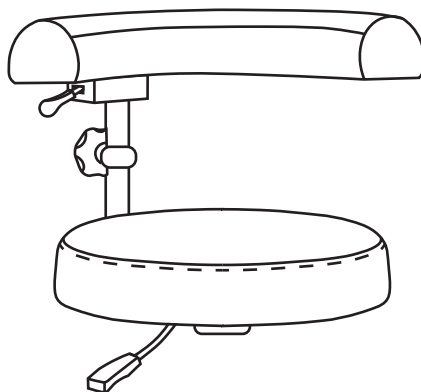

ИНСТРУКЦИЯ ПО СБОРКЕ СТУЛА

1. Установите колеса (1) в основание стула (2) и опустите собранную конструкцию на пол.
2. Разместите газлифт (3) в центральное отверстие (4) на собранном основании стула.
3. Поднимите газлифт, нажав кнопку (5).
4. Наденьте упорную шайбу (7) на газлифт.
5. Расположите спинку (8) на газлифте.
6. Установите сиденье стула (9) на газлифт.
7. Поднимите спинку, оставив зазор 5 мм до основания сиденья.
8. Зафиксируйте упорными винтами (10) шайбу на газлифте под основанием спинки при помощи шестигранного ключа.

РУКОВОДСТВО ПО ЭКСПЛУАТАЦИИ СТУЛА

- Рычаг регулировки высоты положения сиденья - (11)
- Рукоятка-барашек регулировки высоты абдоминального упора - (12)
- Рычаг изменения положения абдоминального упора - (13)

Стул оснащен поворотным механизмом, который позволяет вращать абдоминальный упор на 360 градусов.

ПРАВИЛА УХОДА ЗА ОБИВКОЙ

- Ежедневно очищайте обивку чистой тканью, смоченной мыльным раствором. Не используйте абразивные моющие средства.
  <https://stomshop.pro>
- Для очистки можно также использовать спиртовой раствор.