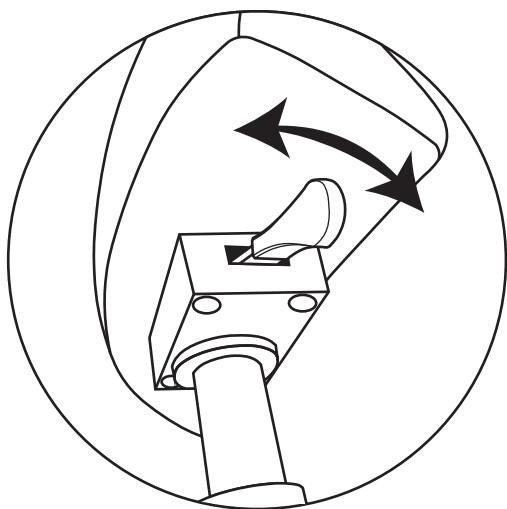

ИНСТРУКЦИЯ ПО СБОРКЕ СТУЛА

1. Установите колеса (1) в основание стула (2) и опустите собранную конструкцию на пол.
2. Разместите газлифт (3) в центральное отверстие (4) на собранном основании стула.
3. Поднимите газлифт, нажав кнопку (5).
4. Наденьте упорную шайбу (7) на газлифт.
5. Расположите спинку (8) на газлифте.
6. Установите сиденье стула (9) на газлифт.
7. Поднимите спинку, оставив зазор 5 мм до основания сиденья.
8. Зафиксируйте упорными винтами (10) шайбу на газлифте под основанием спинки при помощи шестигранного ключа.

РУКОВОДСТВО ПО ЭКСПЛУАТАЦИИ СТУЛА

- Рычаг регулировки высоты положения сиденья - (11)
- Рукоятка-барашек регулировки высоты абдоминального упора - (12)
- Рычаг изменения положения абдоминального упора - (13)

Стул оснащен поворотным механизмом, который позволяет вращать абдоминальный упор на 360 градусов.

ПРАВИЛА УХОДА ЗА ОБИВКОЙ

- Ежедневно очищайте обивку чистой тканью, смоченной мыльным раствором. Не используйте абразивные моющие средства.
  <https://stomshop.pro>
- Для очистки можно также использовать спиртовой раствор.