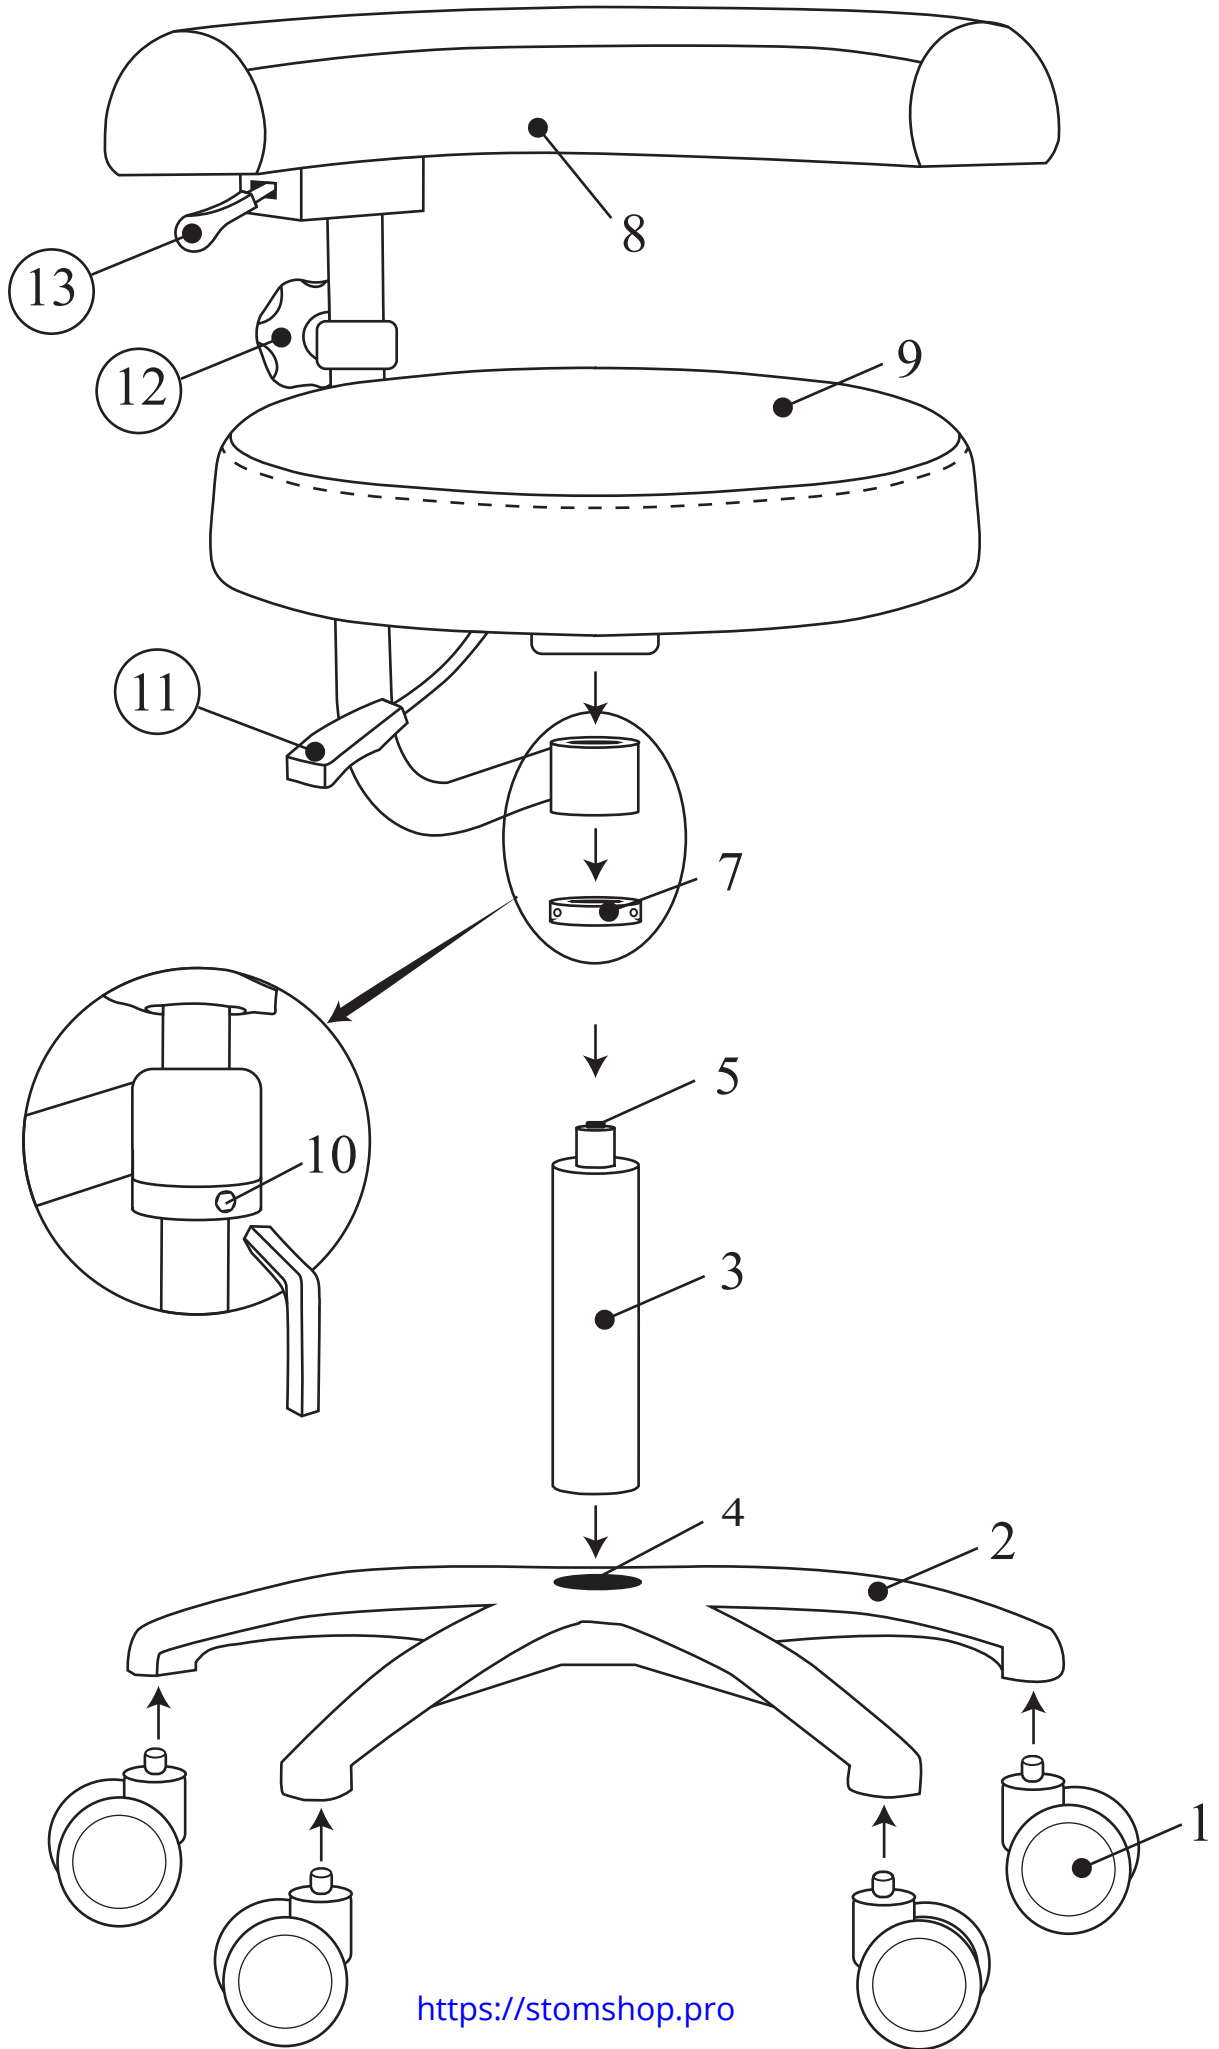

ПАСПОРТ ИЗДЕЛИЯ

Стул с абдоминальным упором Mercury Lux+

ИНСТРУКЦИЯ ПО СБОРКЕ СТУЛА

1. Установите колеса (1) в основание стула (2) и опустите собранную конструкцию на пол.
2. Разместите газлифт (3) в центральное отверстие (4) на собранном основании стула.
3. Поднимите газлифт, нажав кнопку (5).
4. Наденьте упорную шайбу (7) на газлифт.
5. Расположите спинку (8) на газлифте.
6. Установите сиденье стула (9) на газлифт.
7. Поднимите спинку, оставив зазор 5 мм до основания сиденья.
8. Зафиксируйте упорными винтами (10) шайбу на газлифте под основанием спинки при помощи шестигранного ключа.

РУКОВОДСТВО ПО ЭКСПЛУАТАЦИИ СТУЛА

- Рычаг регулировки высоты положения сиденья - (11)
- Рукоятка-барашек регулировки высоты абдоминального упора - (12)
- Рычаг изменения положения абдоминального упора - (13)