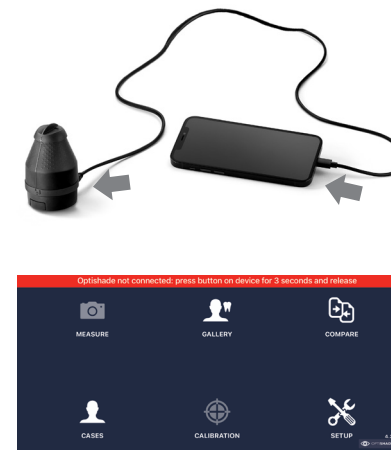

ОЧЕНЬ ВАЖНО! Гарантия производителя не распространяется на любые повреждения, вызванные попаданием жидкости в корпус вашего Optishade.

Краткое руководство пользователя

1. Полностью зарядите устройство.

3. Подключите Optishade к устройству iOS и следуйте инструкциям приложения.

2. Загрузите бесплатное приложение Optishade из App Store.

4. Откалибруйте, снимите крышку и начните измерение.